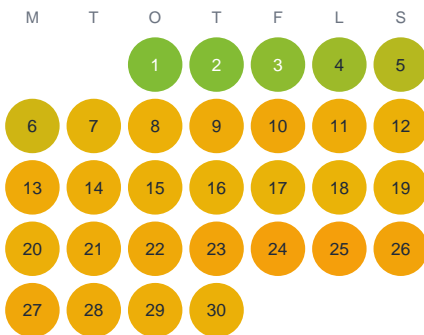

Huggtabell 2026 — Sör-Ämten

Sör-Ämten · Örebro · huggtabell.se · modell v1 (2026-06)

Januari

Februari

Mars

April

Maj

Juni

Juli

Augusti

September

Oktober

November

December