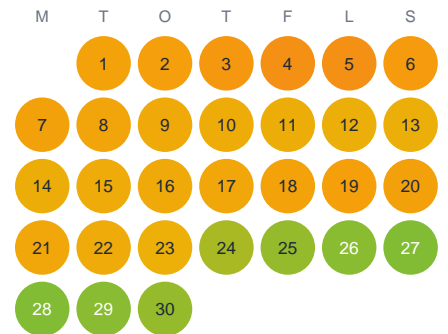

Huggtabell 2026 — Söråselsjön

Söråselsjön · Västerbotten · huggtabell.se · modell v1 (2026-06)

Januari

Februari

Mars

April

Maj

Juni

Juli

Augusti

September

Oktober

November

December