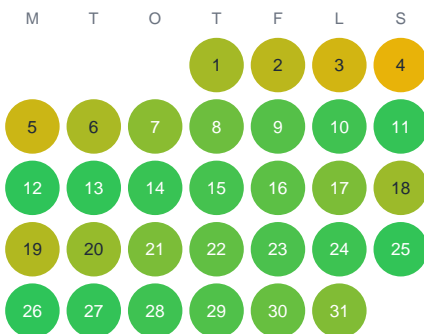

Huggtabell 2026 — Söråselsjön

Söråselsjön · Västerbotten · huggtabell.se · modell v1 (2026-06)

Januari

Februari

Mars

April

Maj

Juni

Juli

Augusti

September

Oktober

November

December