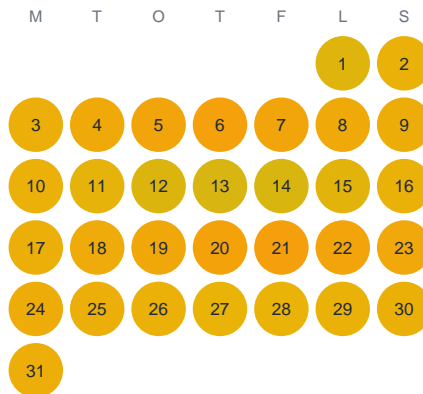

Huggtabell 2026 — Sönner Fisklösen

Sönner Fisklösen · Örebro · huggtabell.se · modell v1 (2026-06)

Januari

Februari

Mars

April

Maj

Juni

Juli

Augusti

September

Oktober

November

December