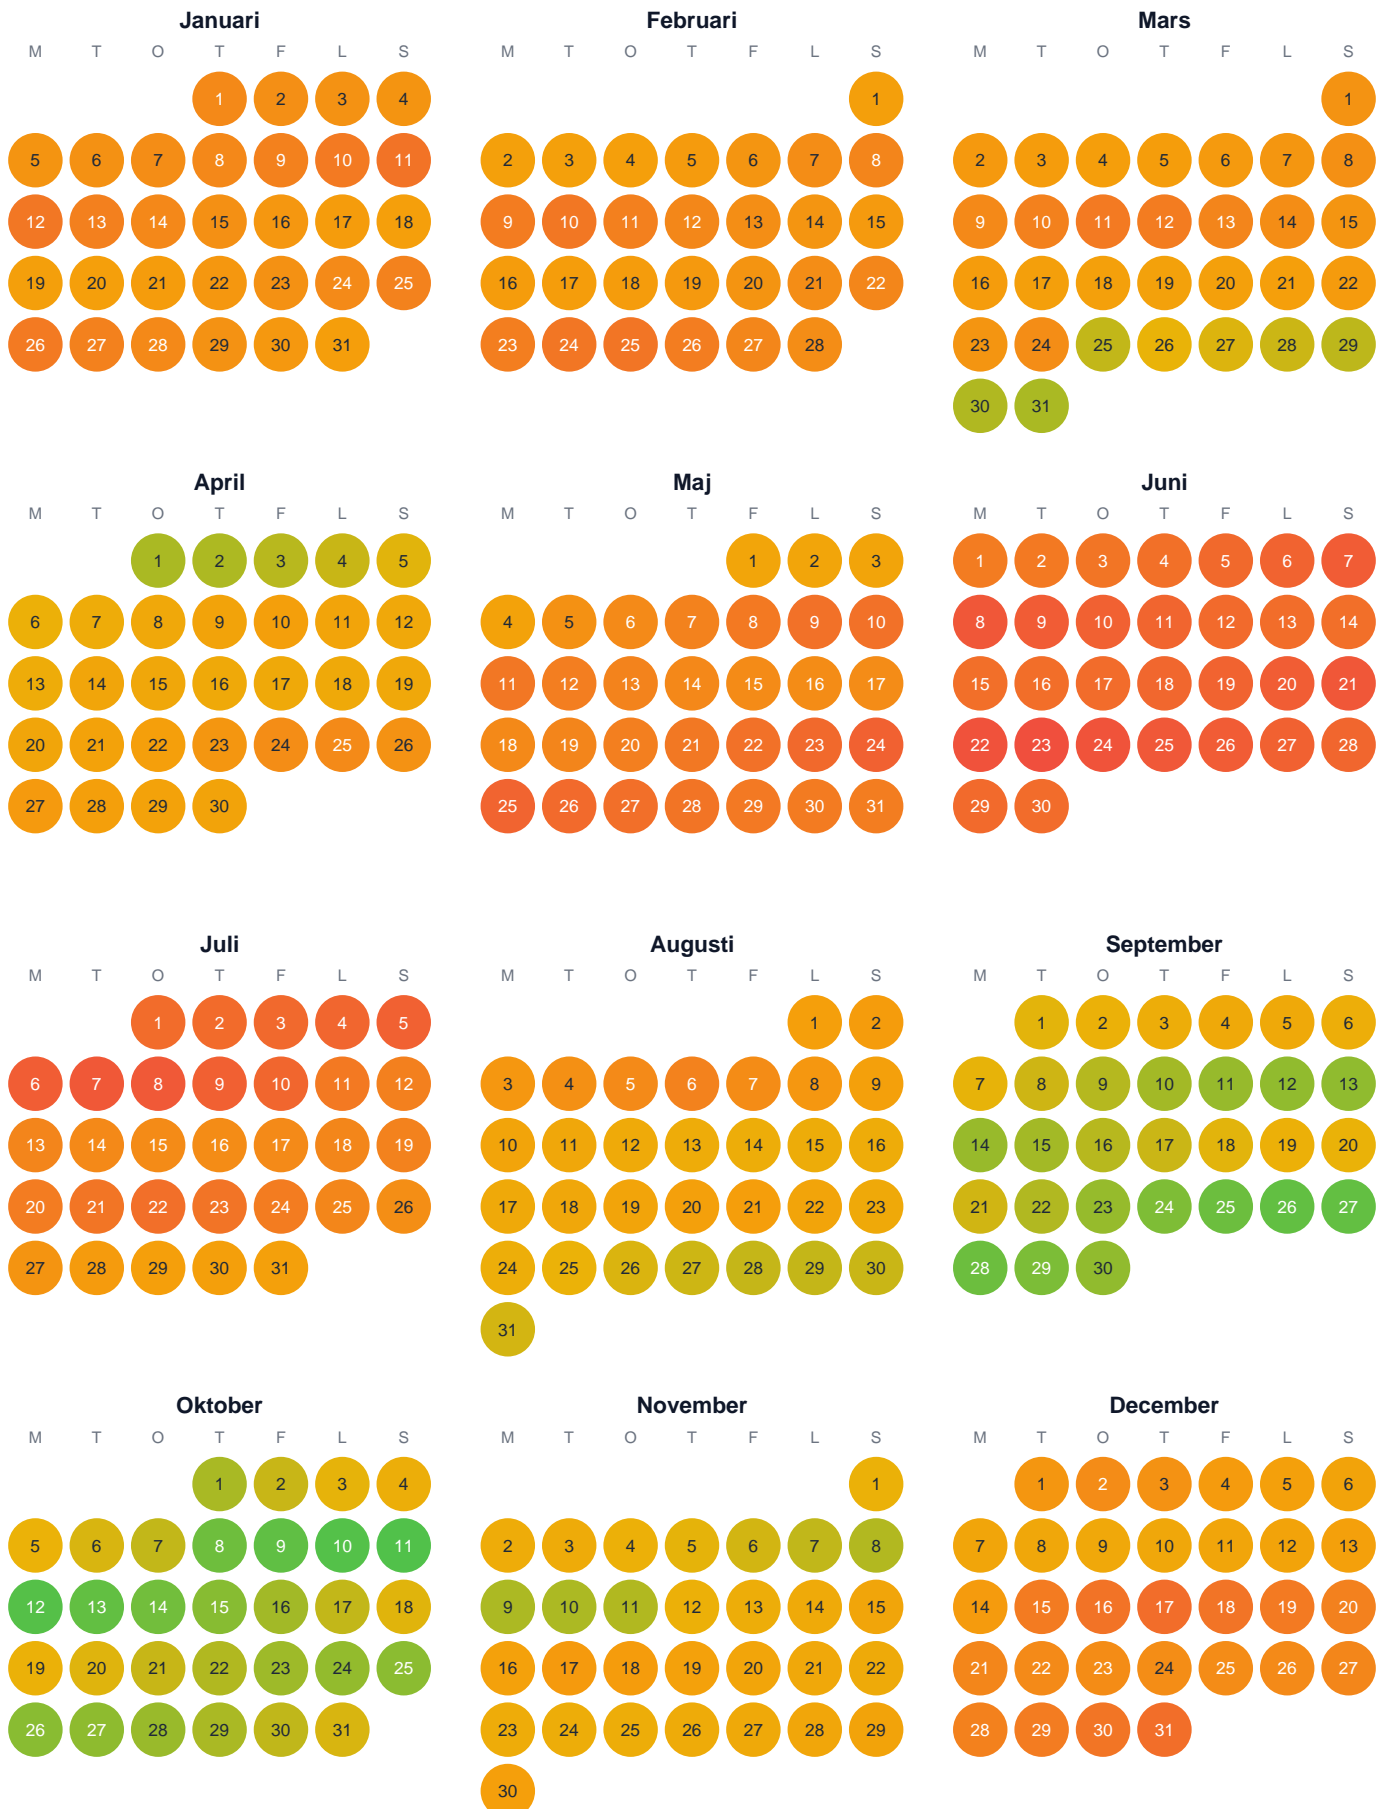

Huggtabell 2026 — Sönnare Bålerudstjärn

Sönnare Bålerudstjärn · Värmland · huggtabell.se · modell v1 (2026-06)

Trög Topp