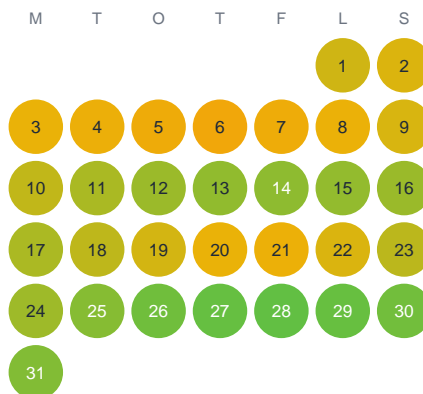

Huggtabell 2026 — Sönnare Bålerudstjä

Sönnare Bålerudstjä · Värmland · huggtabell.se · modell v1 (2026-06)

Januari

Februari

Mars

April

Maj

Juni

Juli

Augusti

September

Oktober

November

December