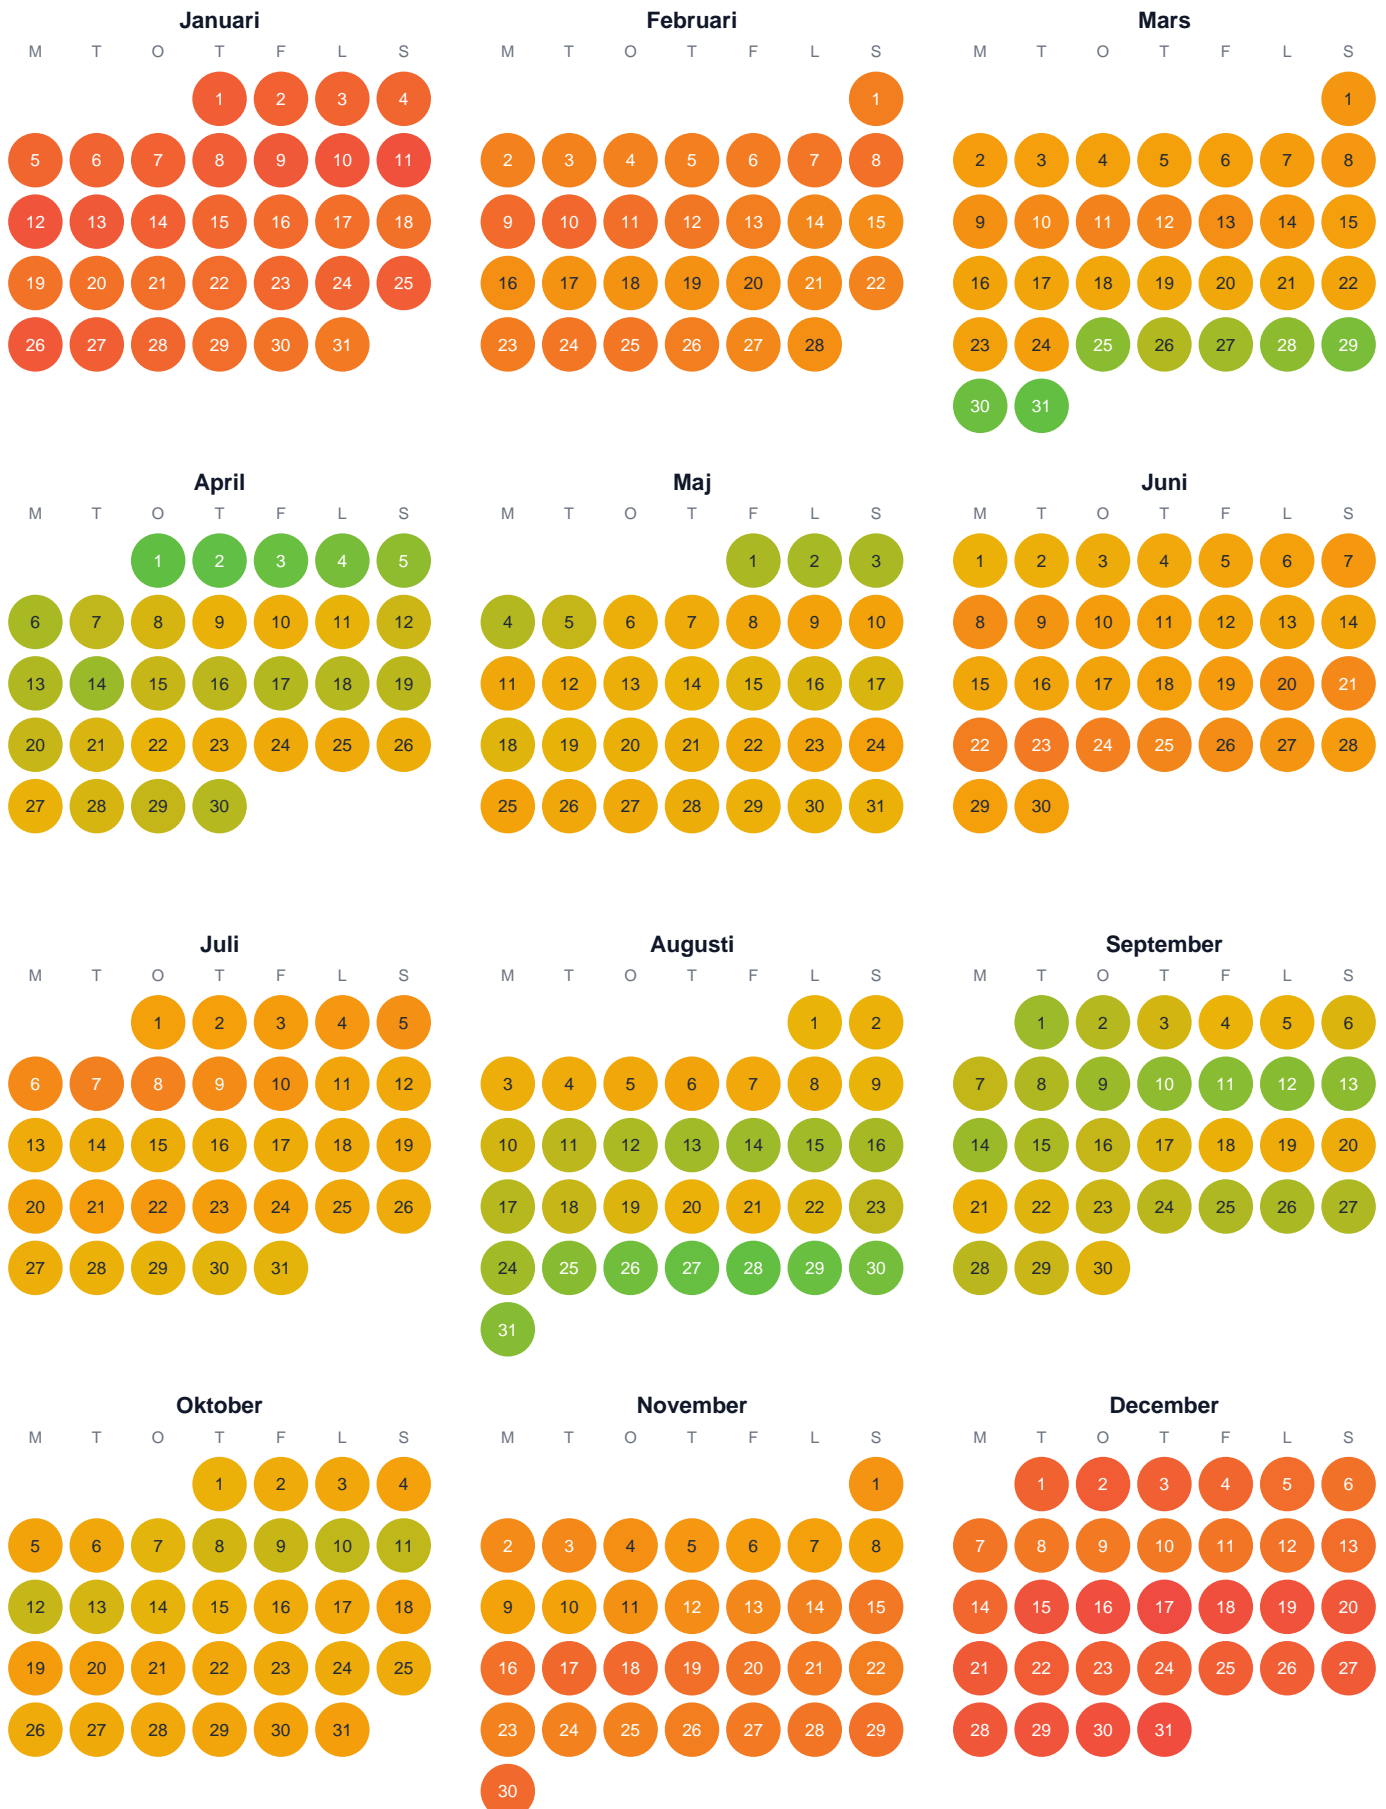

# Huggtabell 2026 — Söletjärn

Söletjärn · Värmland · huggtabell.se · modell v1 (2026-06)

Trög  Topp