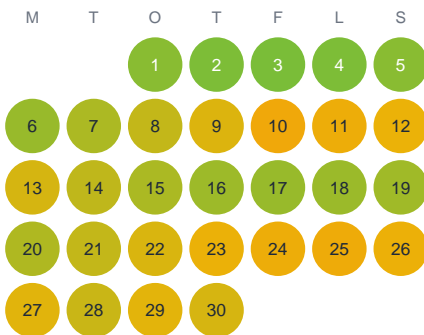

Huggtabell 2026 — Södrasjön

Södrasjön · Jönköping · huggtabell.se · modell v1 (2026-06)

Januari

Februari

Mars

April

Maj

Juni

Juli

Augusti

September

Oktober

November

December