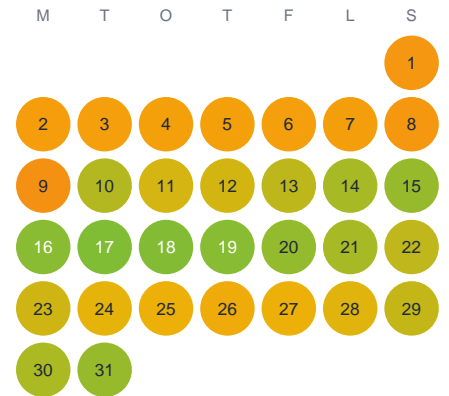

Huggtabell 2026 — Södrasjön

Södrasjön · Jönköping · huggtabell.se · modell v1 (2026-06)

Januari

Februari

Mars

April

Maj

Juni

Juli

Augusti

September

Oktober

November

December