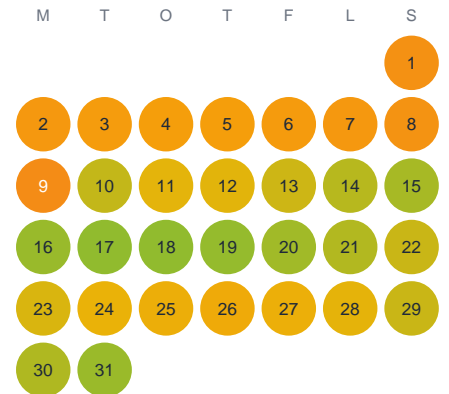

Huggtabell 2026 — Södrasjön

Södrasjön · Kronoberg · huggtabell.se · modell v1 (2026-06)

Januari

Februari

Mars

April

Maj

Juni

Juli

Augusti

September

Oktober

November

December