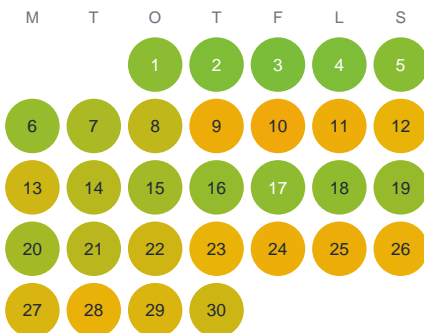

Huggtabell 2026 — Södrasjön

Södrasjön · Kronoberg · huggtabell.se · modell v1 (2026-06)

Januari

Februari

Mars

April

Maj

Juni

Juli

Augusti

September

Oktober

November

December