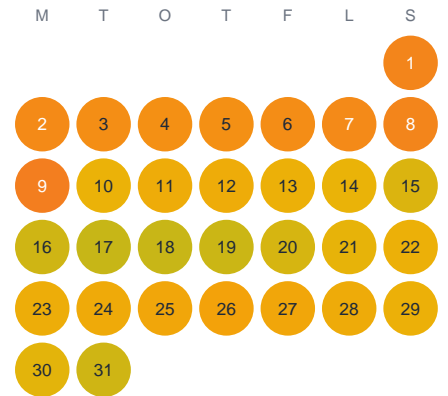

Huggtabell 2026 — Södra Virestadsjön

Södra Virestadsjön · Kronoberg · huggtabell.se · modell v1 (2026-06)

Januari

Februari

Mars

April

Maj

Juni

Juli

Augusti

September

Oktober

November

December