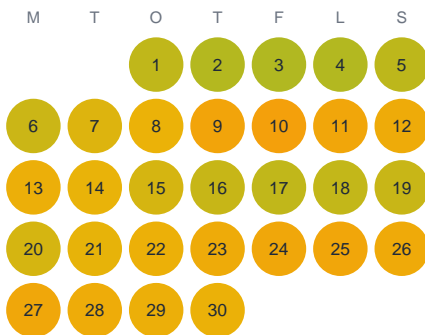

Huggtabell 2026 — Södra Virestadsjön

Södra Virestadsjön · Kronoberg · huggtabell.se · modell v1 (2026-06)

Januari

Februari

Mars

April

Maj

Juni

Juli

Augusti

September

Oktober

November

December