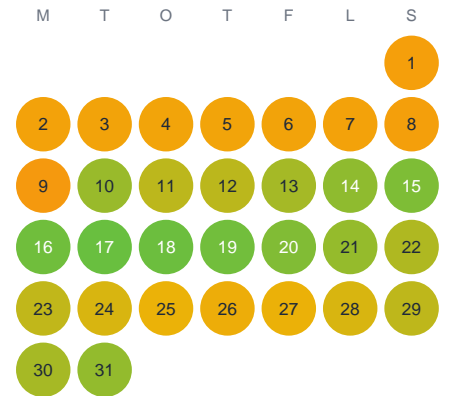

Huggtabell 2026 — Södra Vålasjö

Södra Vålasjö · Halland · huggtabell.se · modell v1 (2026-06)

Januari

Februari

Mars

April

Maj

Juni

Juli

Augusti

September

Oktober

November

December