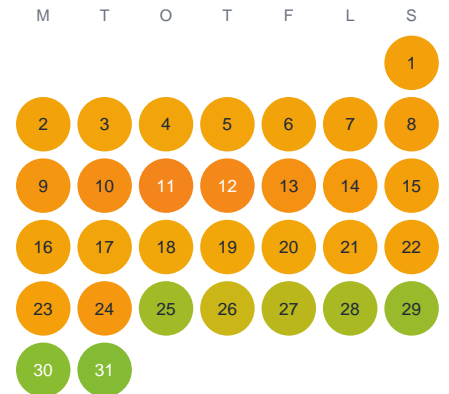

Huggtabell 2026 — Södra Trössljön

Södra Trössljön · Örebro · huggtabell.se · modell v1 (2026-06)

Januari

Februari

Mars

April

Maj

Juni

Juli

Augusti

September

Oktober

November

December