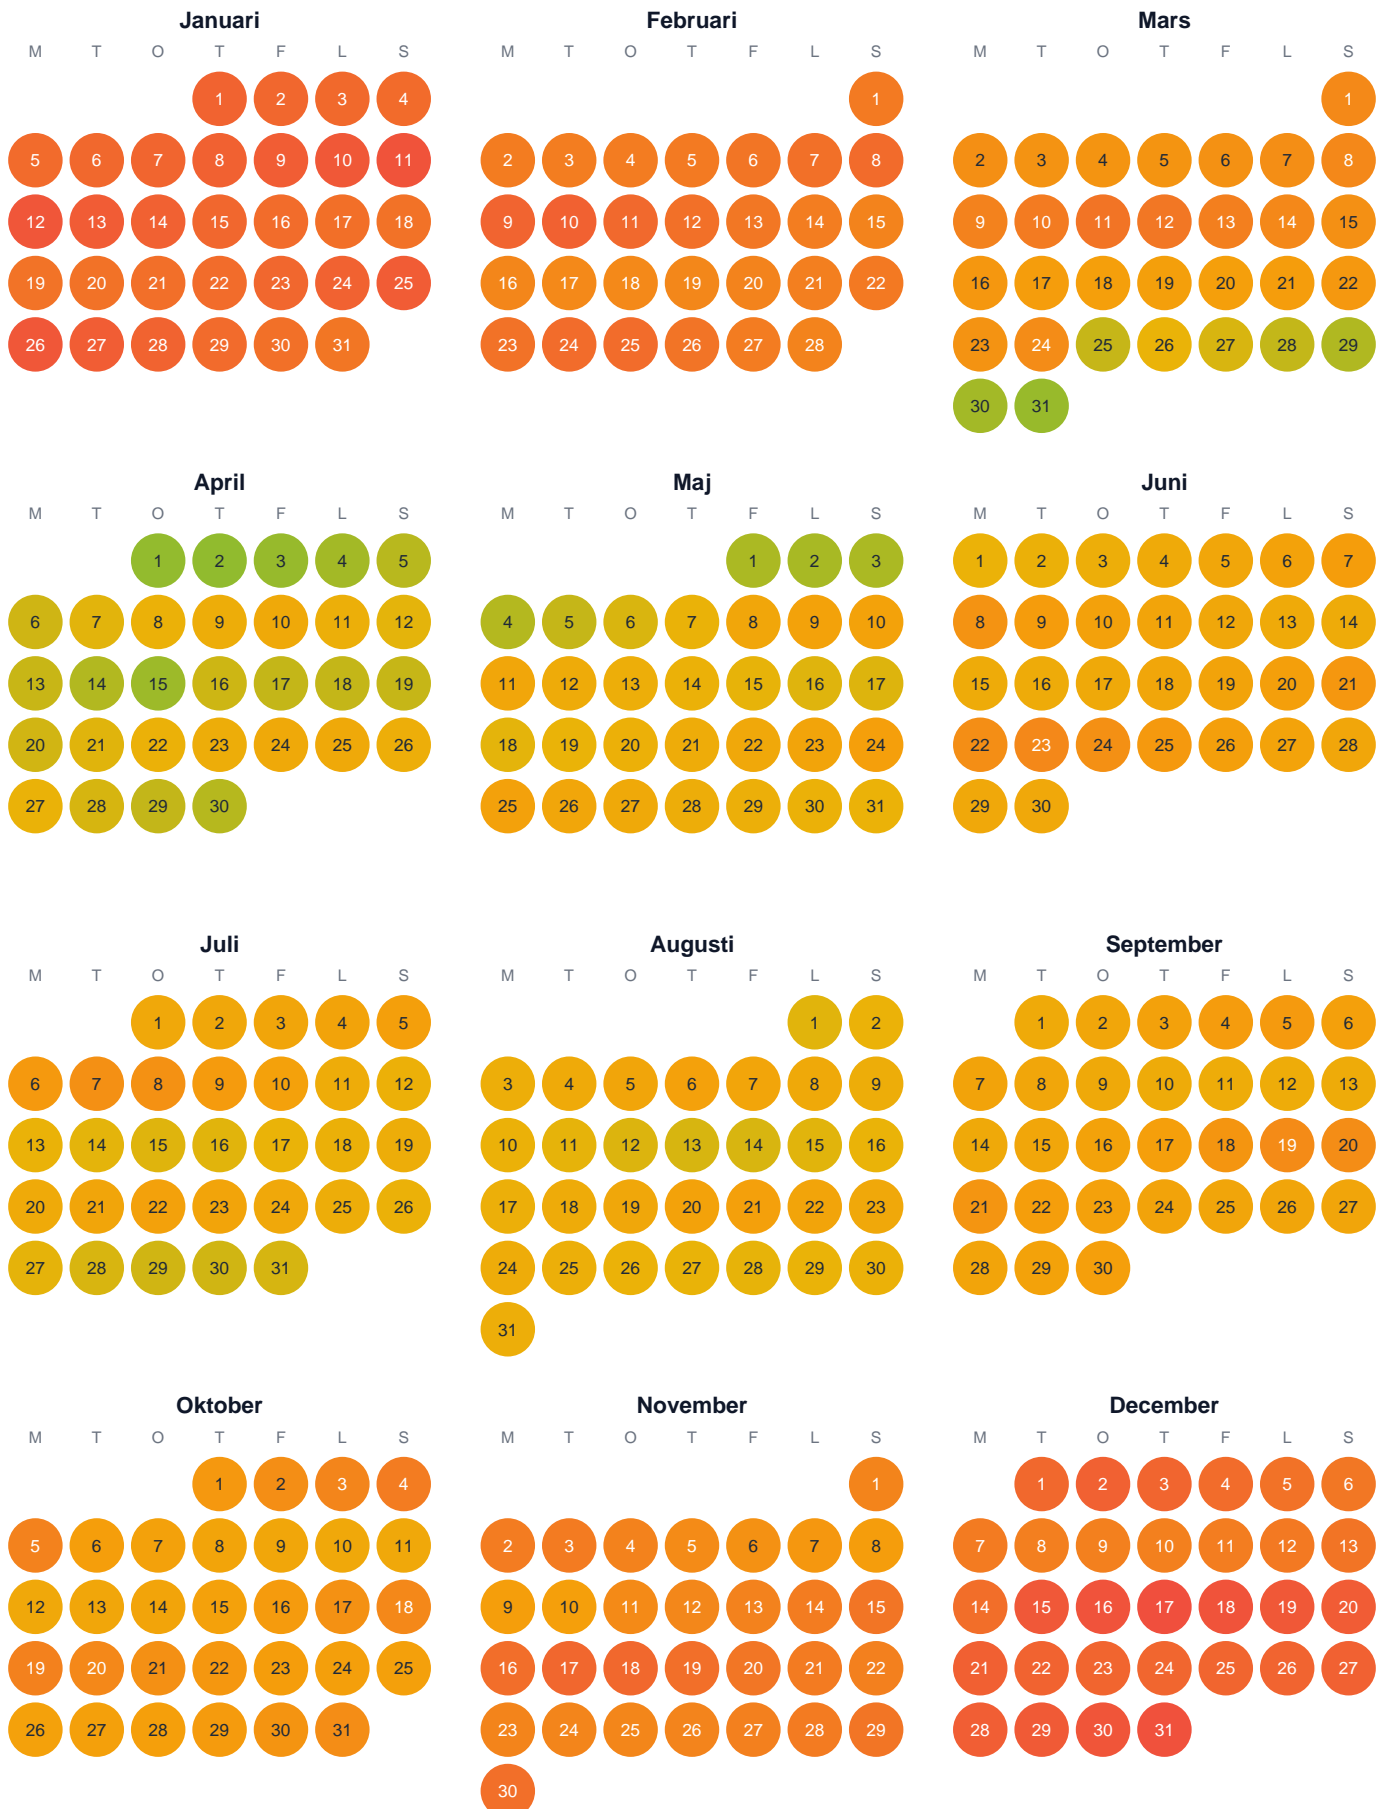

Huggtabell 2026 — Södra Tappebosjön

Södra Tappebosjön · Västmanland · huggtabell.se · modell v1 (2026-06)

Trög Topp