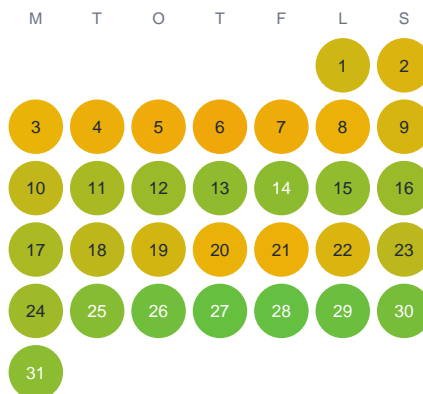

Huggtabell 2026 — Södra Sundsvattnet

Södra Sundsvattnet · Värmland · huggtabell.se · modell v1 (2026-06)

Januari

Februari

Mars

April

Maj

Juni

Juli

Augusti

September

Oktober

November

December