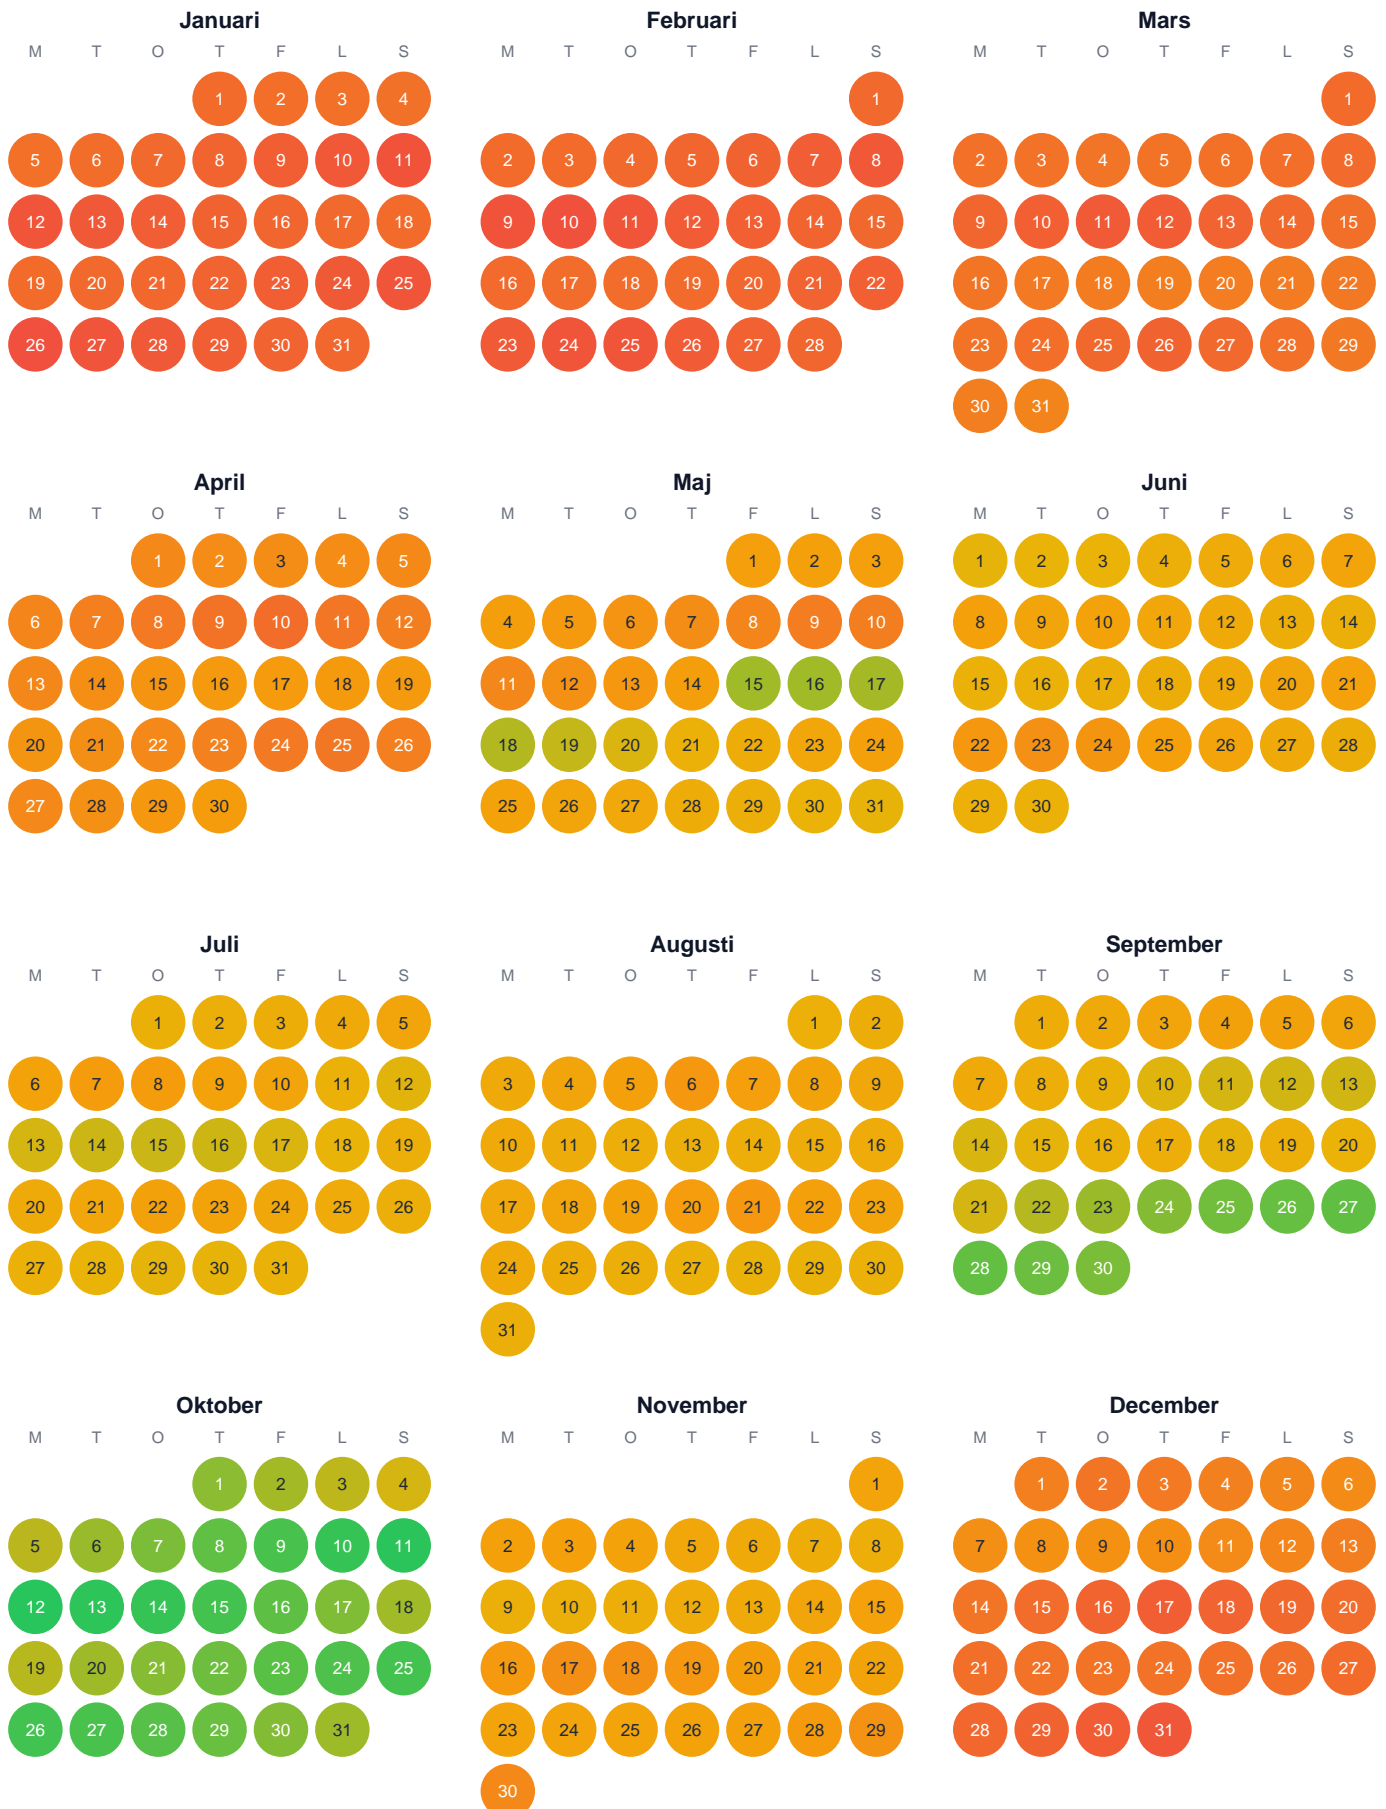

Huggtabell 2026 — Södra Stenträsket

Södra Stenträsket · Västerbotten · huggtabell.se · modell v1 (2026-06)

Trög  Topp