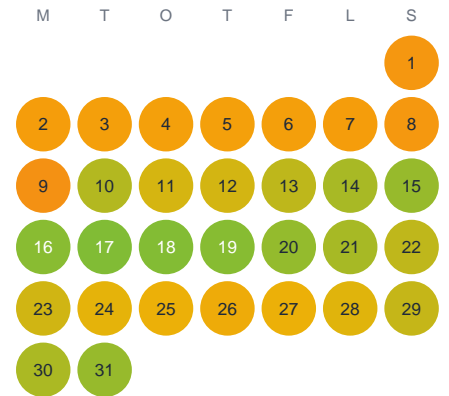

Huggtabell 2026 — Södra Stensjön

Södra Stensjön · Halland · huggtabell.se · modell v1 (2026-06)

Januari

Februari

Mars

April

Maj

Juni

Juli

Augusti

September

Oktober

November

December