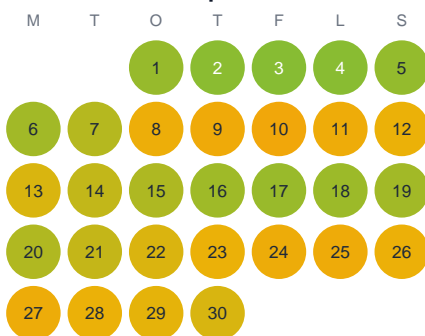

Huggtabell 2026 — Södra Smedsjön

Södra Smedsjön · Skåne · huggtabell.se · modell v1 (2026-06)

Januari

Februari

Mars

April

Maj

Juni

Juli

Augusti

September

Oktober

November

December