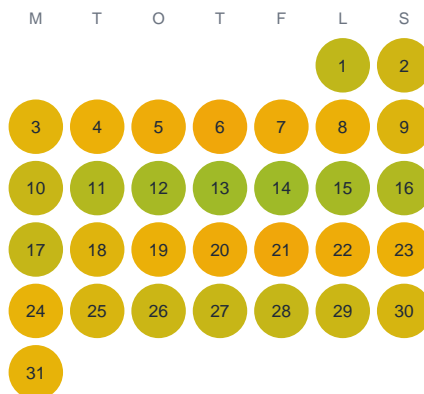

Huggtabell 2026 — Södra Smedsjön

Södra Smedsjön · Skåne · huggtabell.se · modell v1 (2026-06)

Januari

Februari

Mars

April

Maj

Juni

Juli

Augusti

September

Oktober

November

December