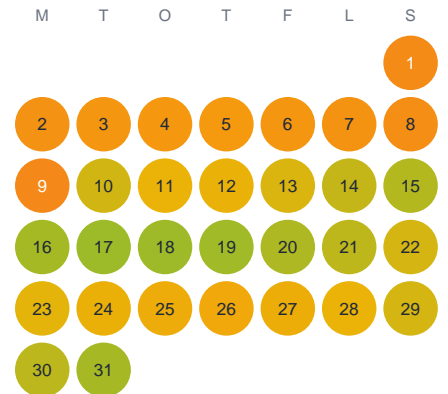

Huggtabell 2026 — Södra Smedsjön

Södra Smedsjön · Skåne · huggtabell.se · modell v1 (2026-06)

Januari

Februari

Mars

April

Maj

Juni

Juli

Augusti

September

Oktober

November

December