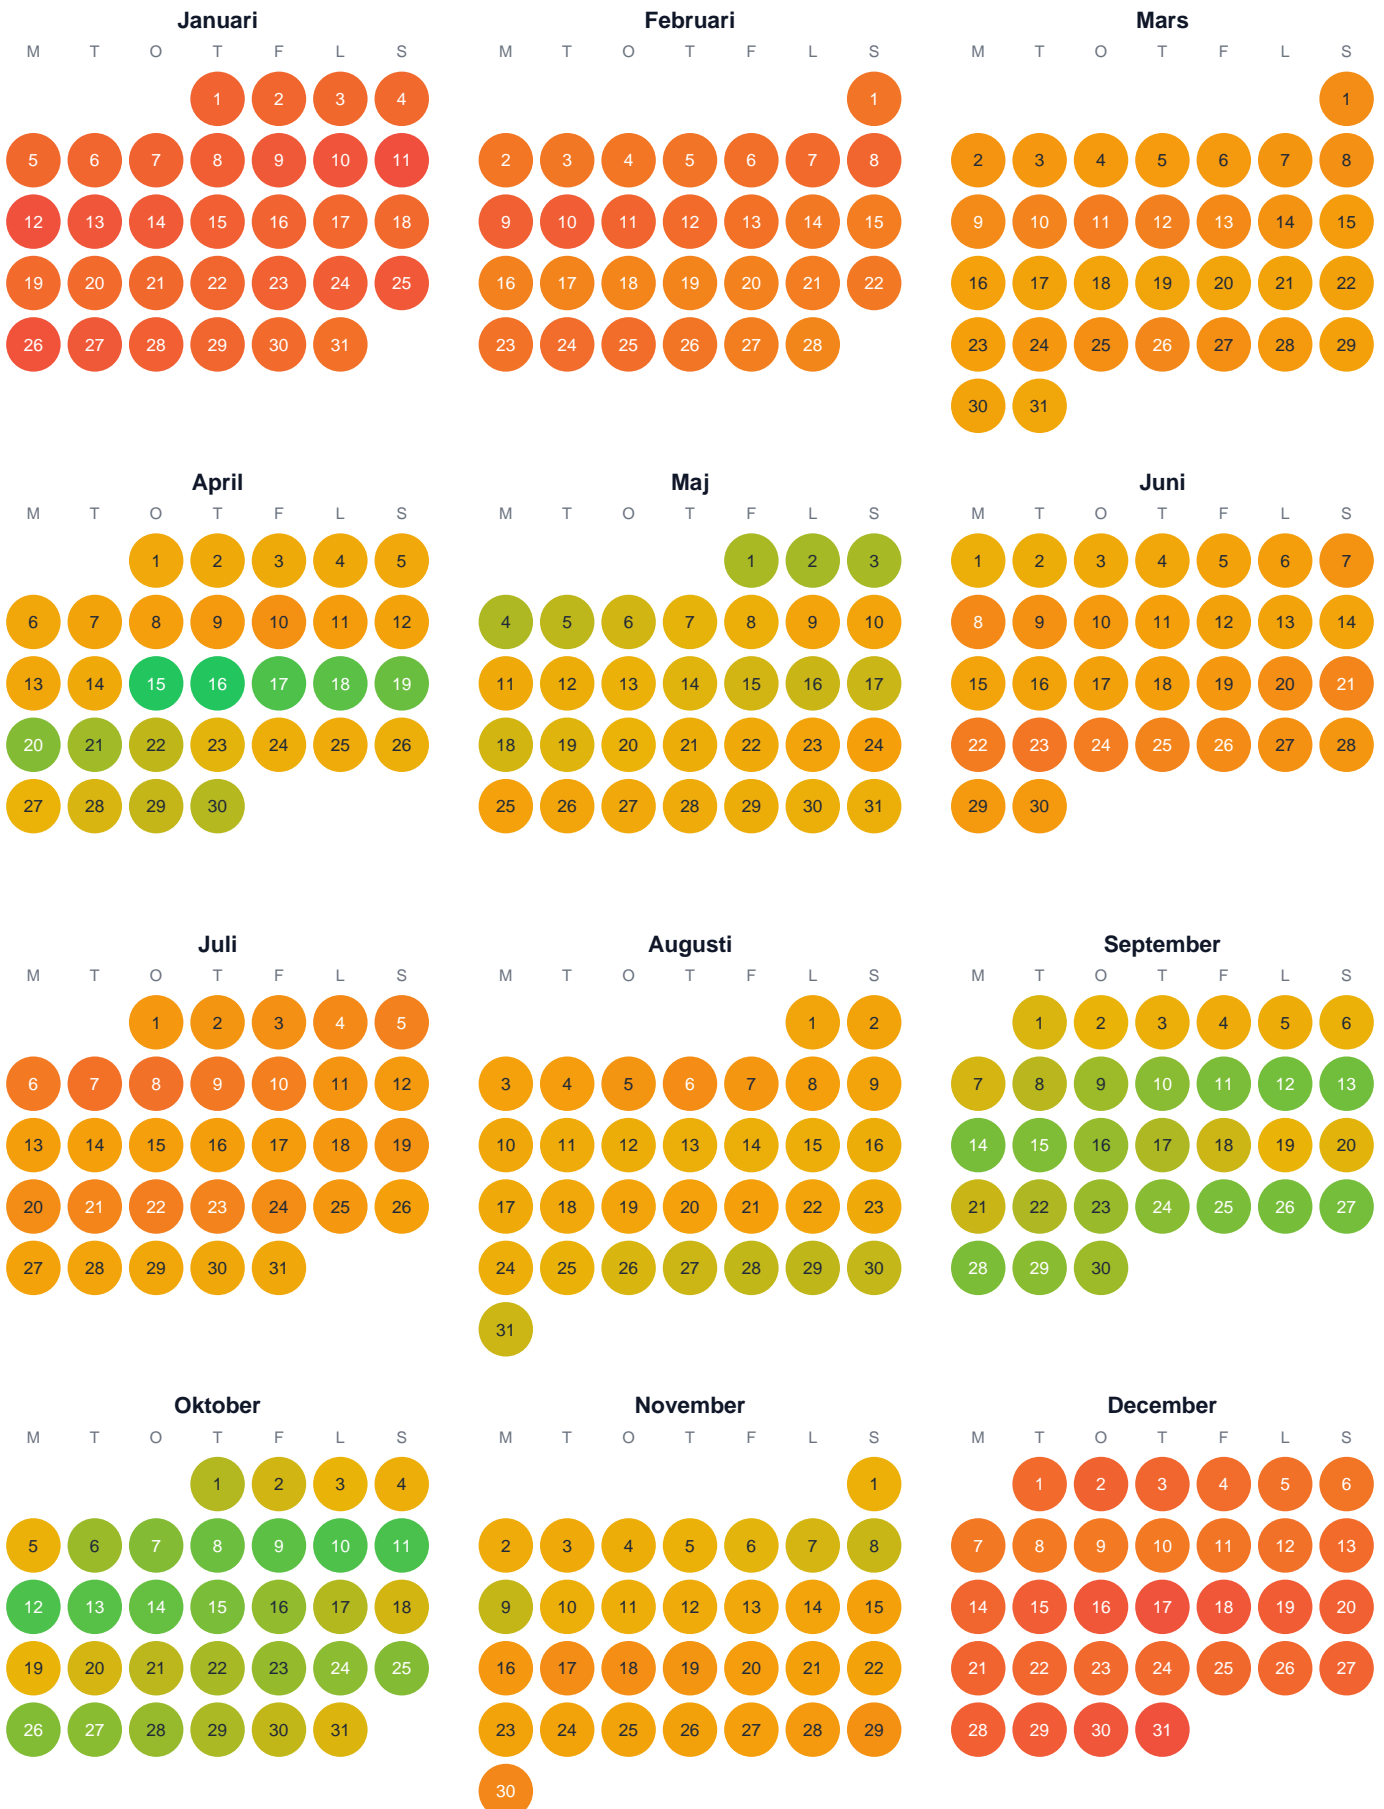

Huggtabell 2026 — Södra Slogtjärnen

Södra Slogtjärnen · Dalarna · huggtabell.se · modell v1 (2026-06)

Trög Topp