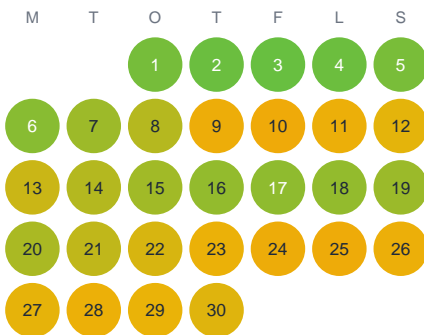

Huggtabell 2026 — Södra Sjö

Södra Sjö · Kronoberg · huggtabell.se · modell v1 (2026-06)

Januari

Februari

Mars

April

Maj

Juni

Juli

Augusti

September

Oktober

November

December