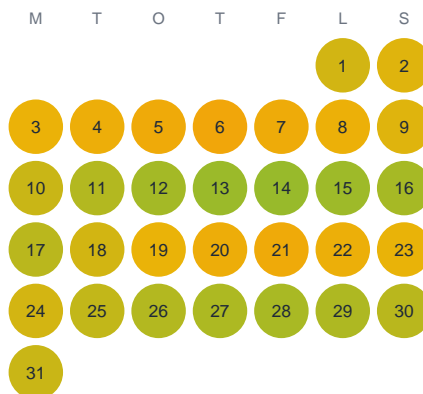

Huggtabell 2026 — Södra Sjö

Södra Sjö · Kronoberg · huggtabell.se · modell v1 (2026-06)

Januari

Februari

Mars

April

Maj

Juni

Juli

Augusti

September

Oktober

November

December