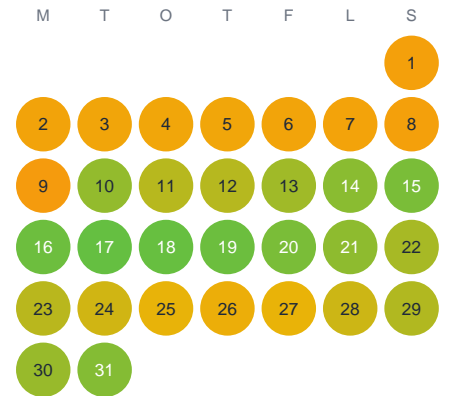

Huggtabell 2026 — Södra Sjö

Södra Sjö · Kronoberg · huggtabell.se · modell v1 (2026-06)

Januari

Februari

Mars

April

Maj

Juni

Juli

Augusti

September

Oktober

November

December