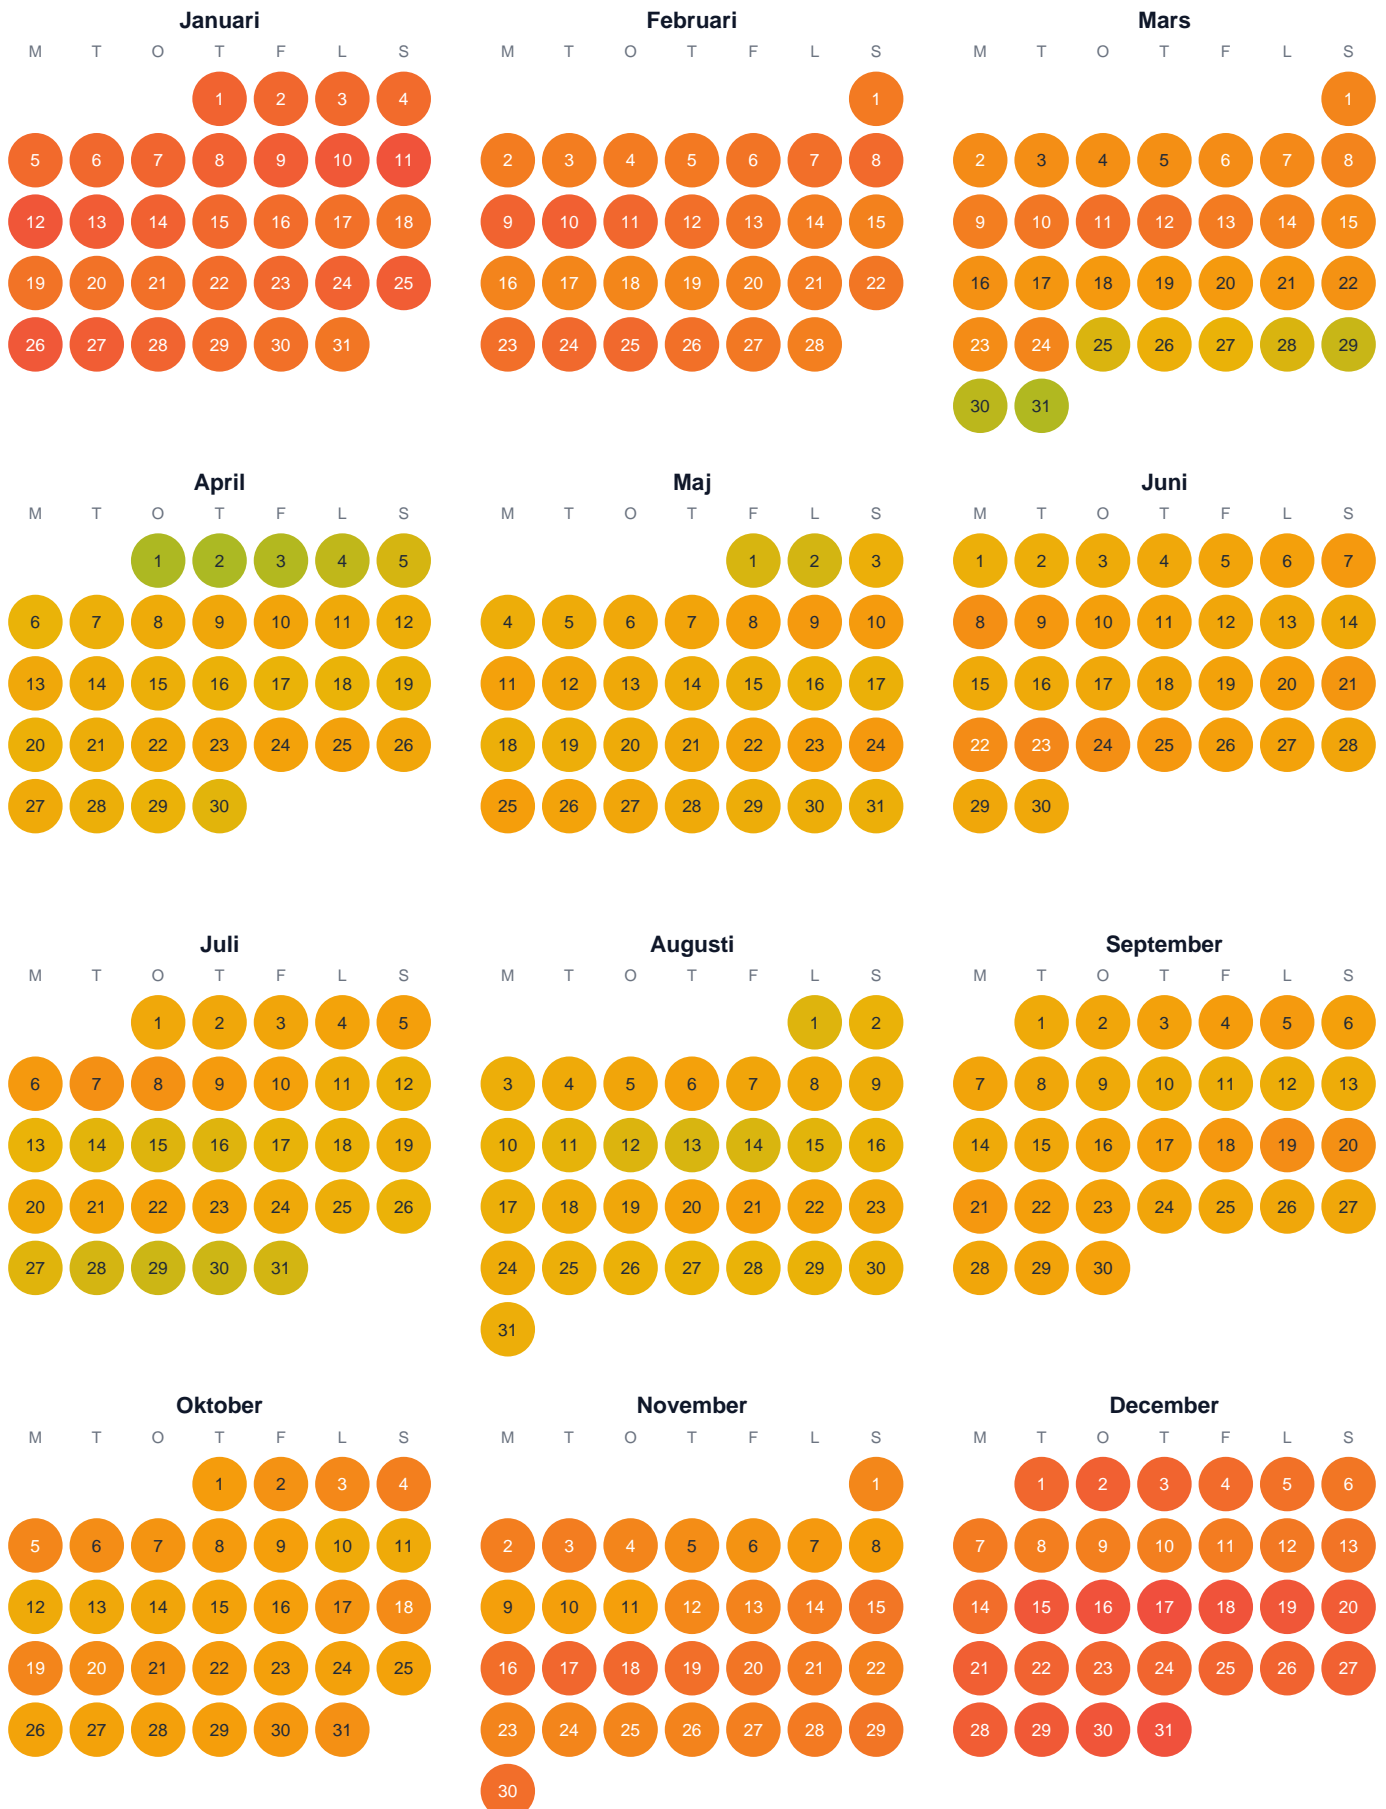

Huggtabell 2026 — Södra Sandsjön

Södra Sandsjön · Västra Götaland · huggtabell.se · modell v1 (2026-06)

Trög Topp