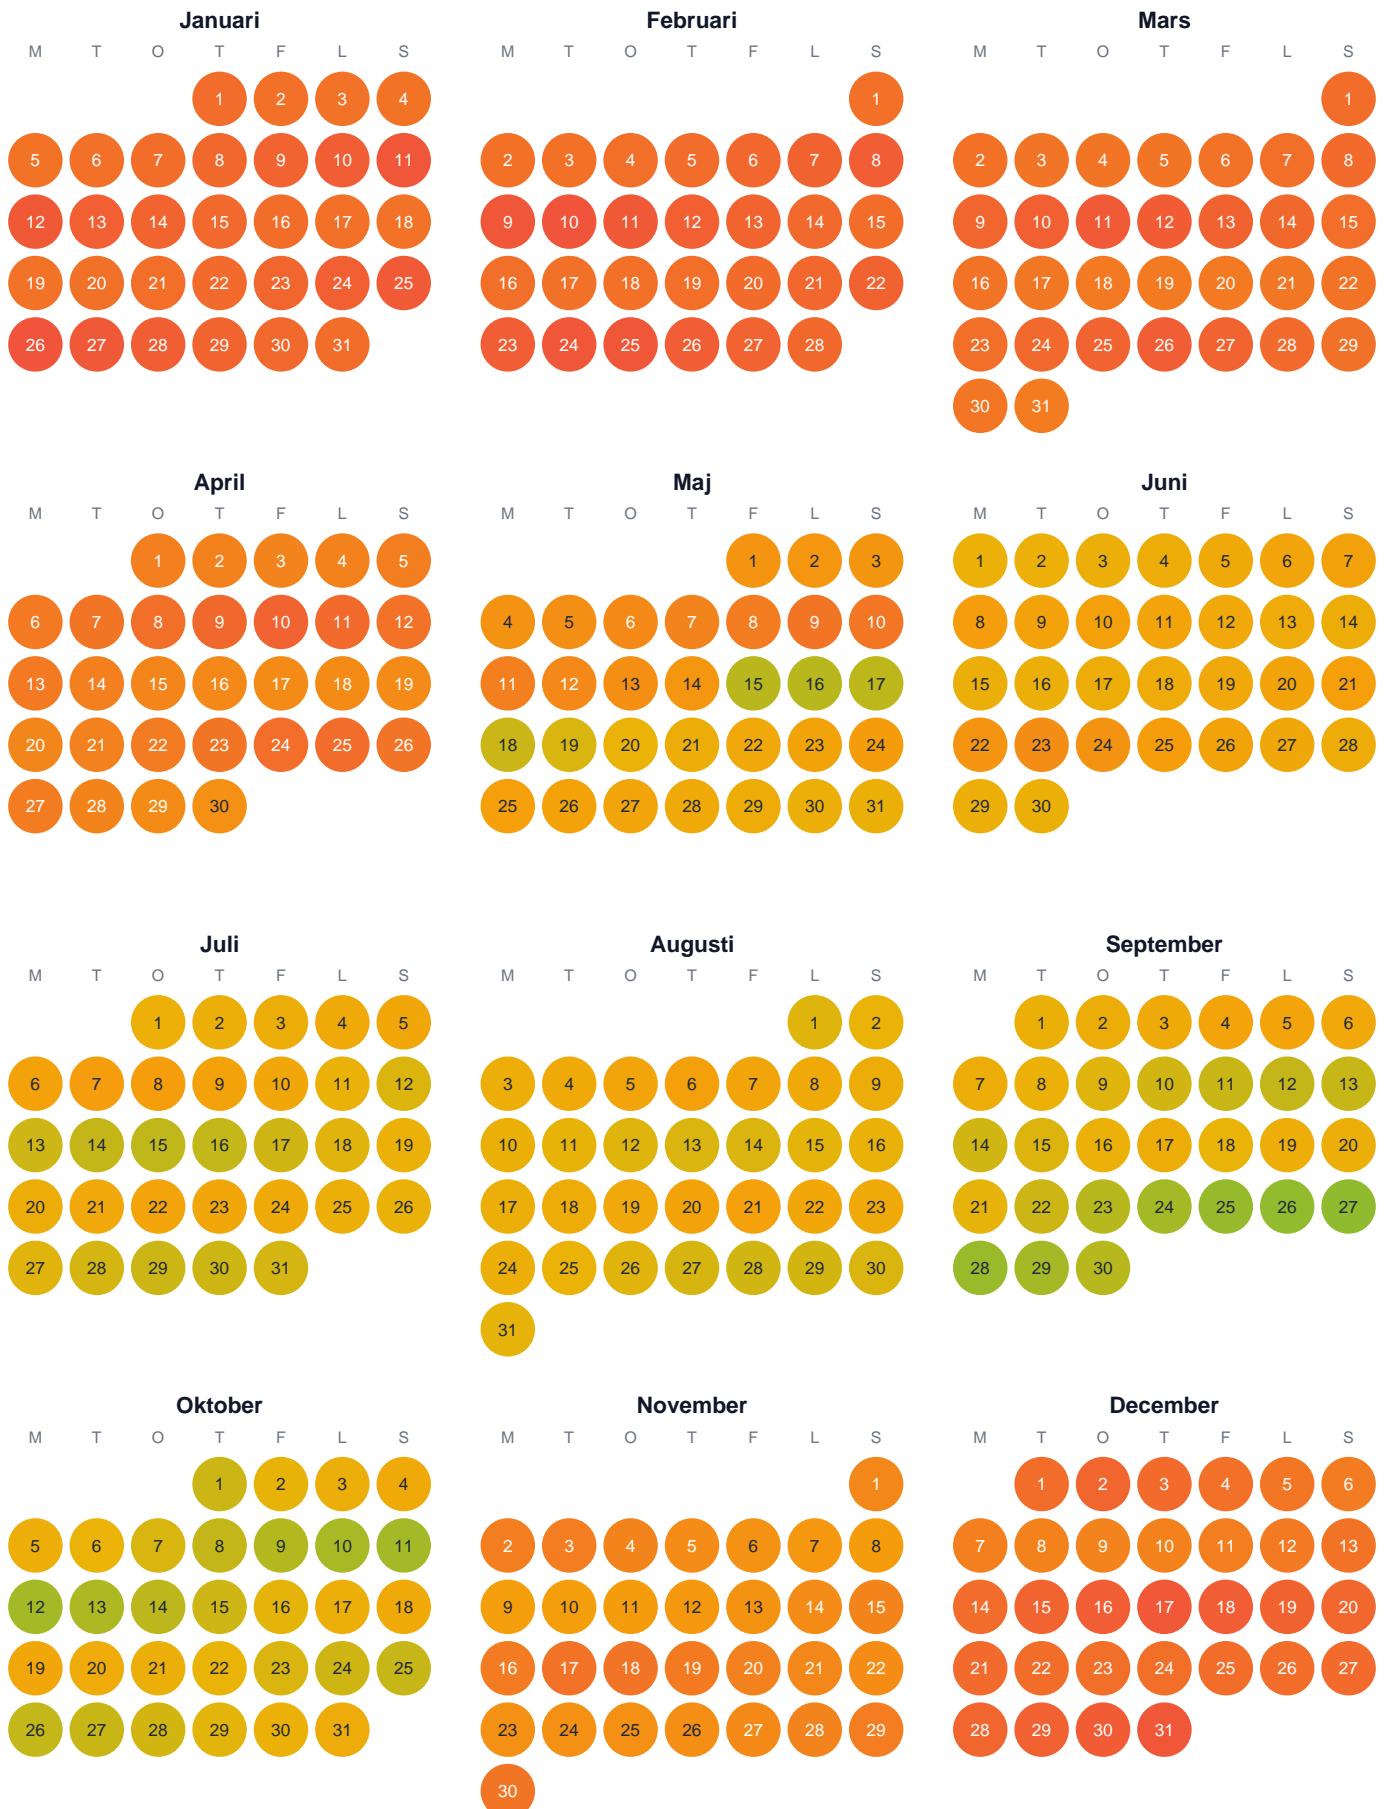

Huggtabell 2026 — Södra Nuortejaure

Södra Nuortejaure · Norrbotten · huggtabell.se · modell v1 (2026-06)

Trög Topp