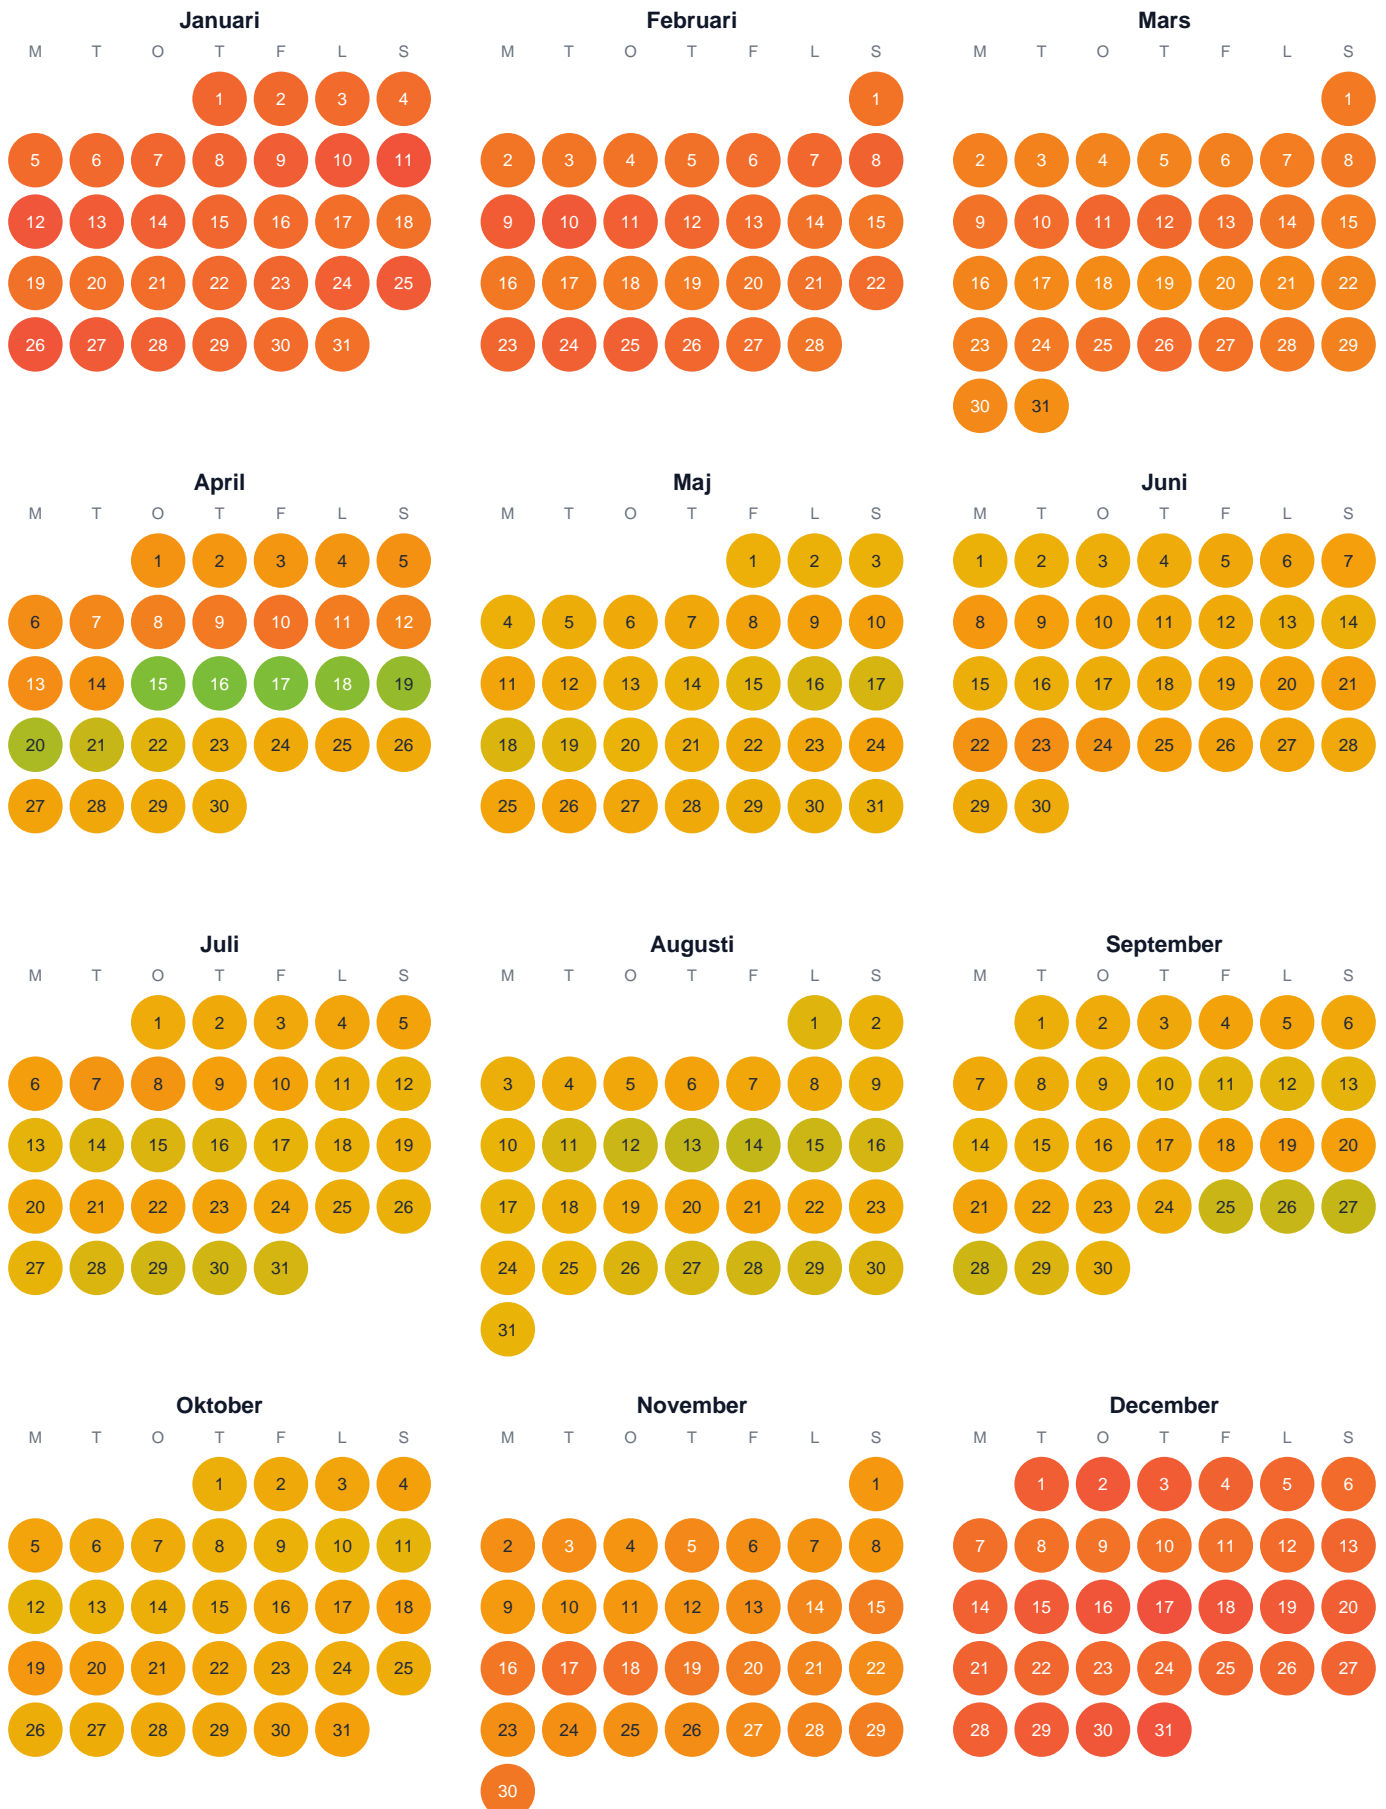

# Huggtabell 2026 — Södra Nordsjön

Södra Nordsjön · Västernorrland · huggtabell.se · modell v1 (2026-06)

Trög  Topp