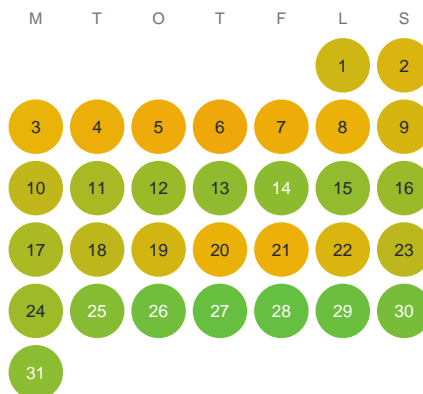

Huggtabell 2026 — Södra Mjögesjön

Södra Mjögesjön · Värmland · huggtabell.se · modell v1 (2026-06)

Januari

Februari

Mars

April

Maj

Juni

Juli

Augusti

September

Oktober

November

December