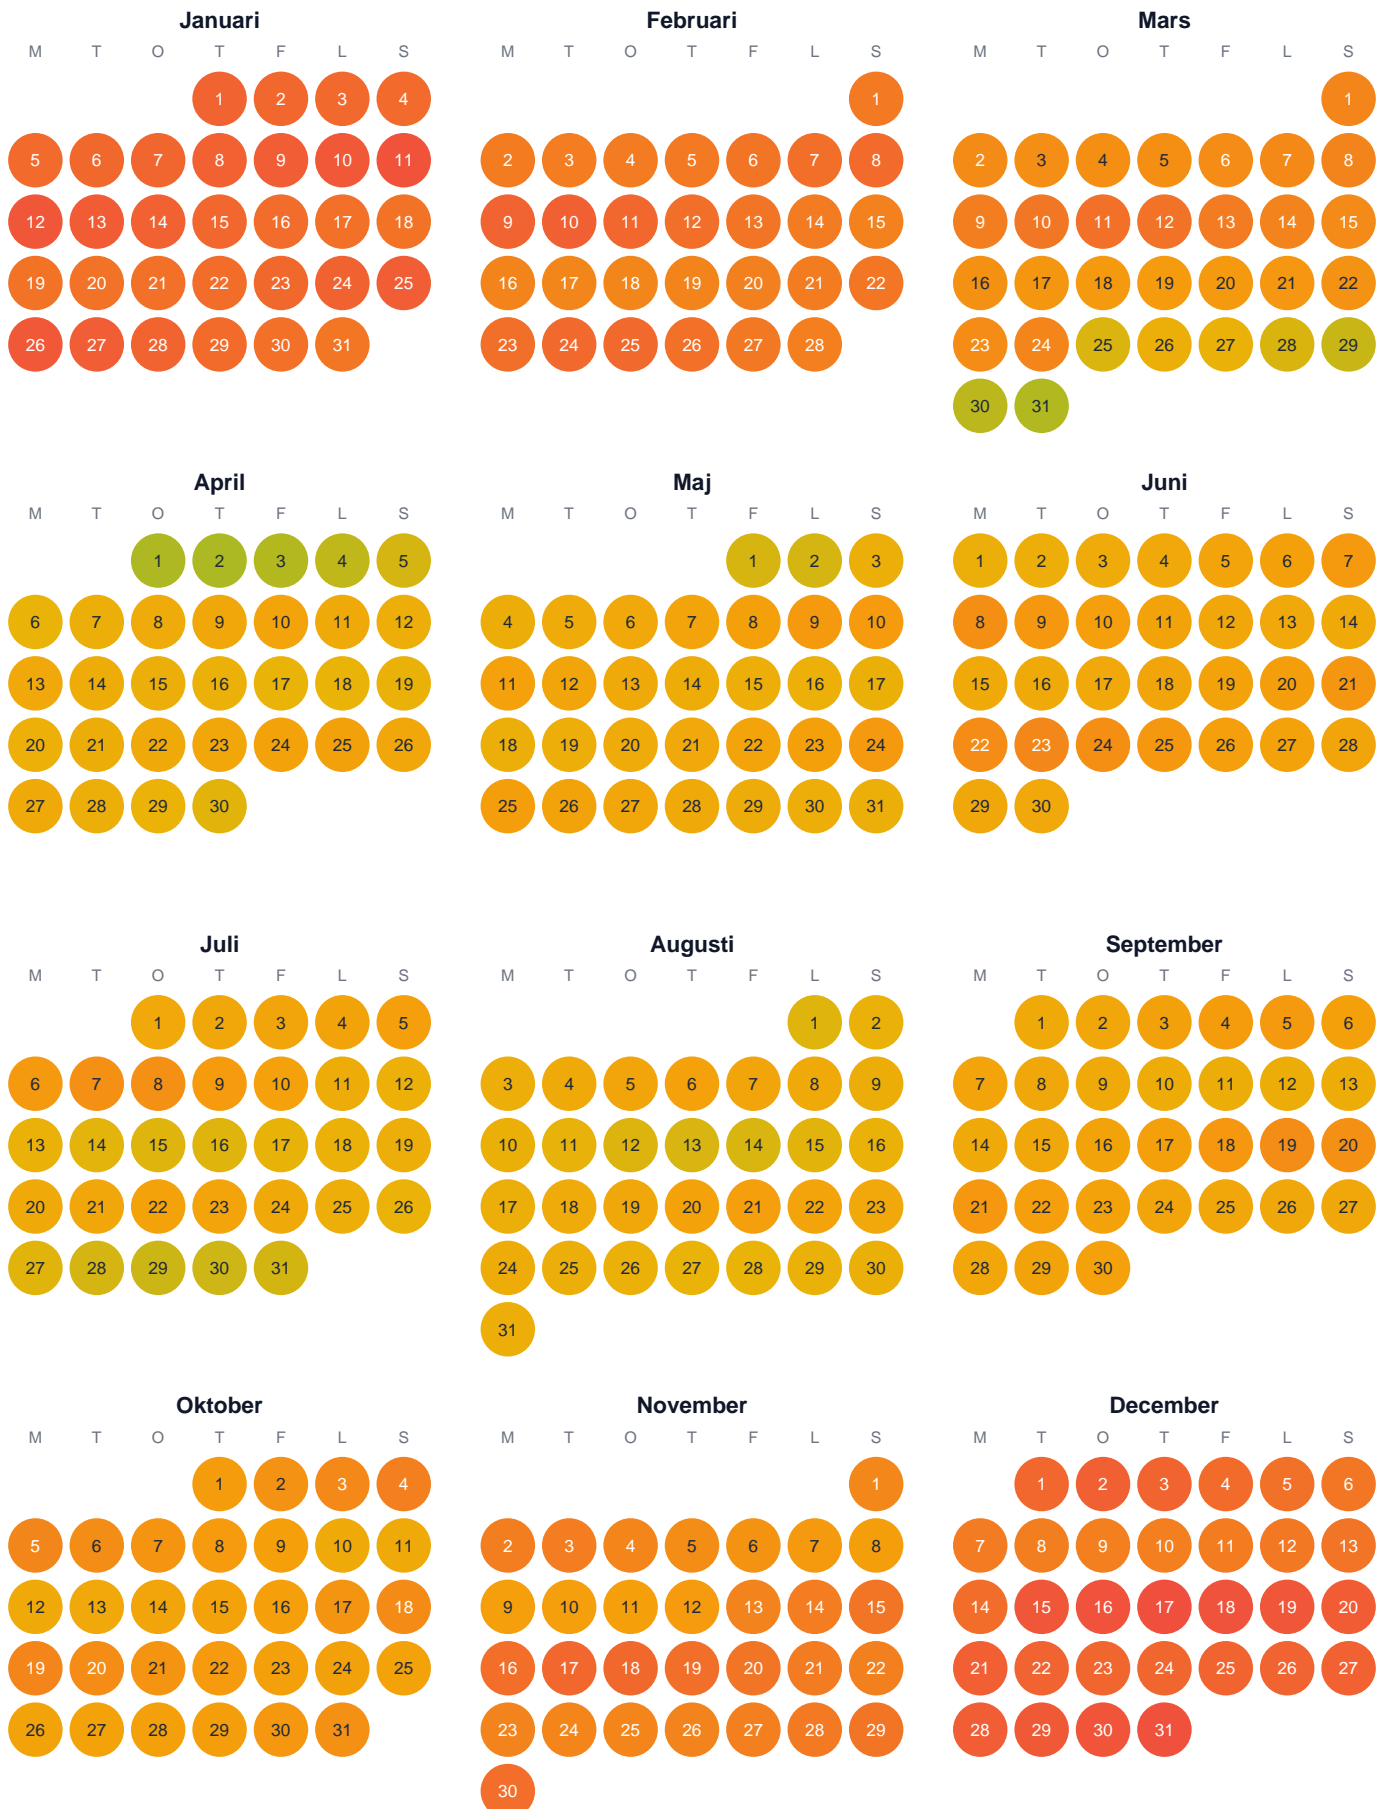

Huggtabell 2026 — Södra Mörtvattnet

Södra Mörtvattnet · Västra Götaland · huggtabell.se · modell v1 (2026-06)

Trög Topp