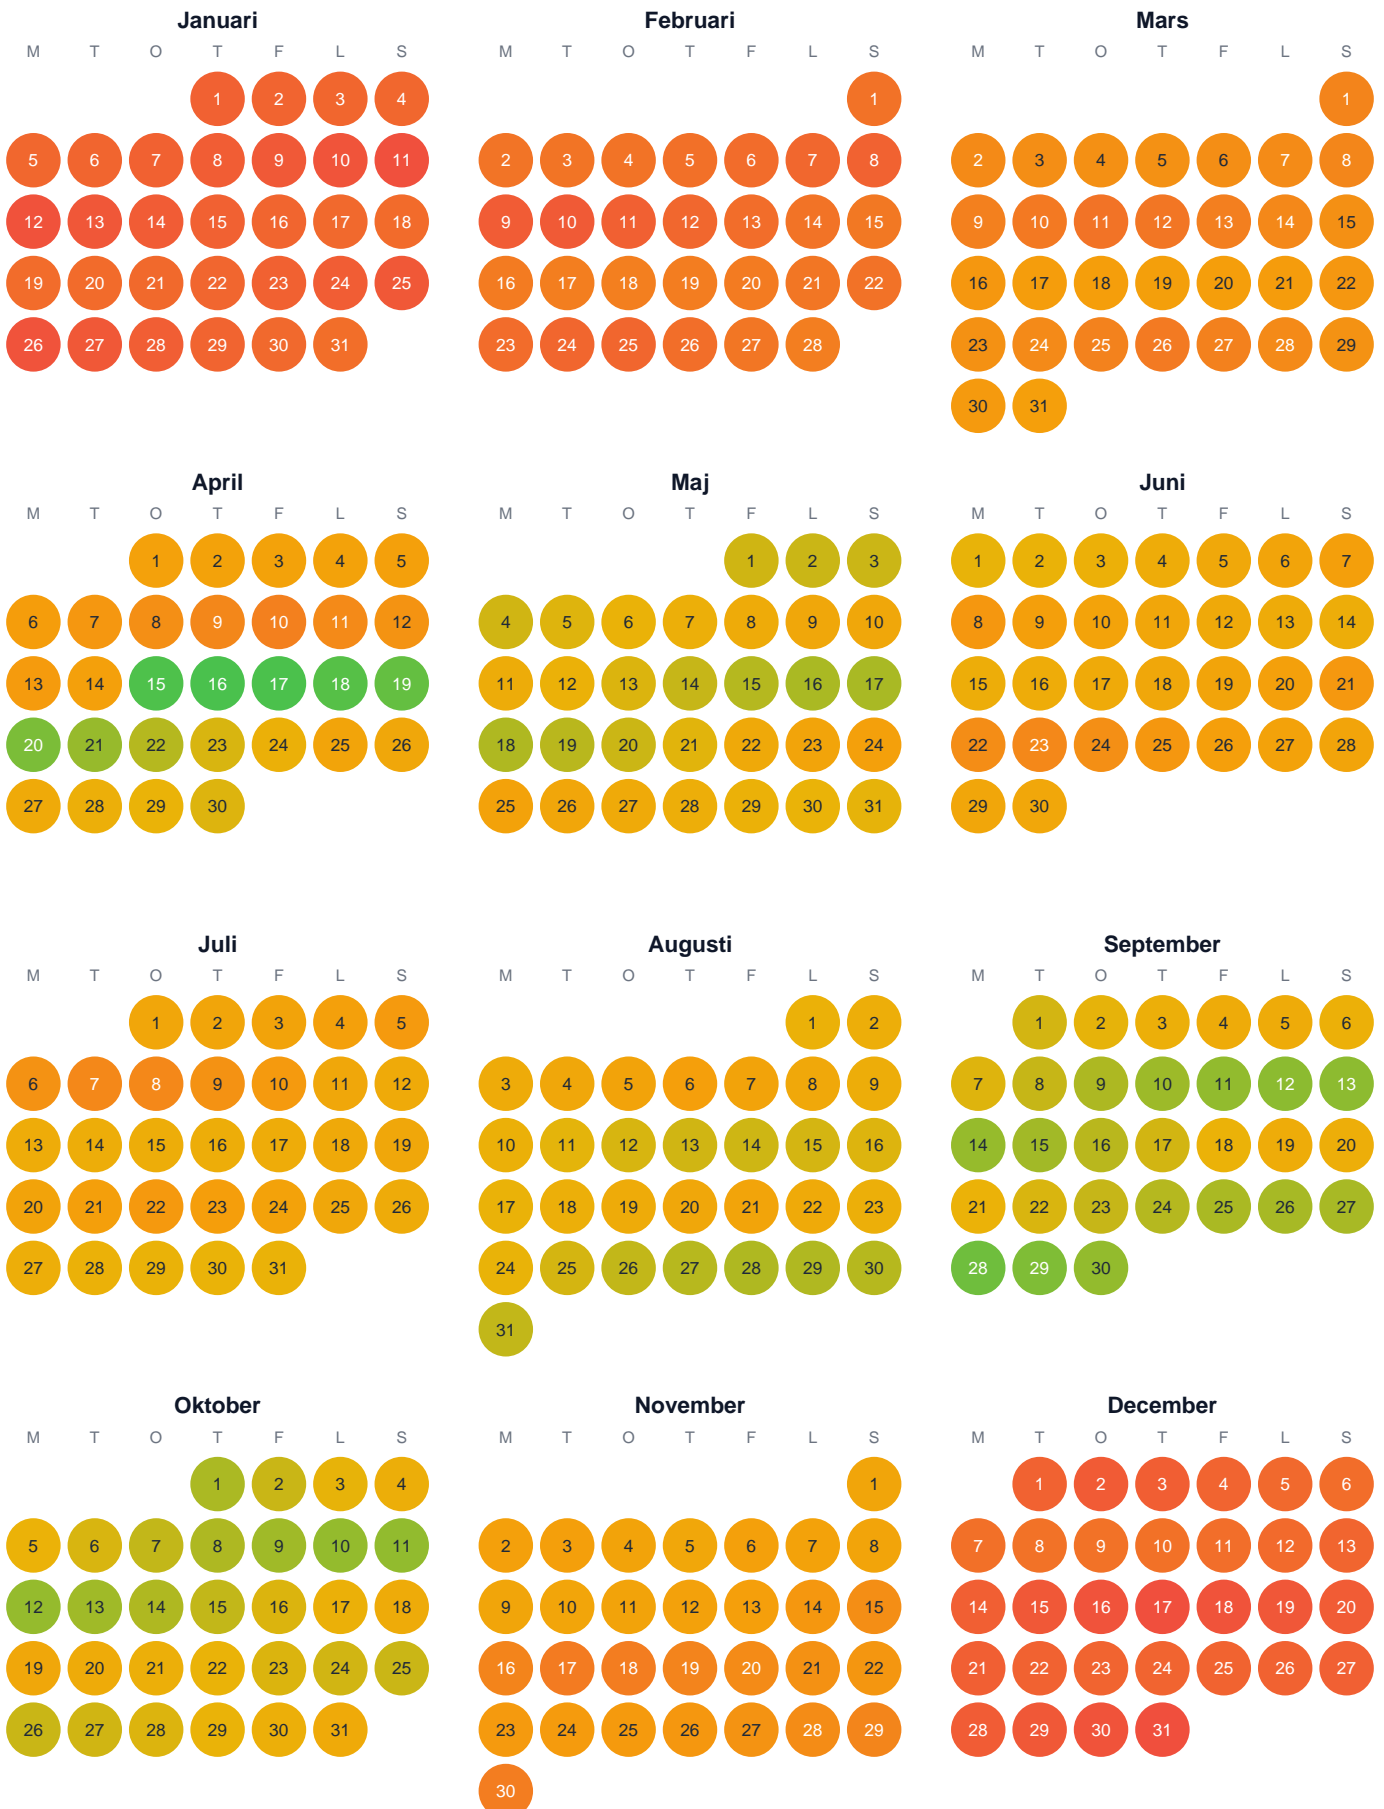

Huggtabell 2026 — Södra Mörttjärnen

Södra Mörttjärnen · Västernorrland · huggtabell.se · modell v1 (2026-06)

Trög Topp