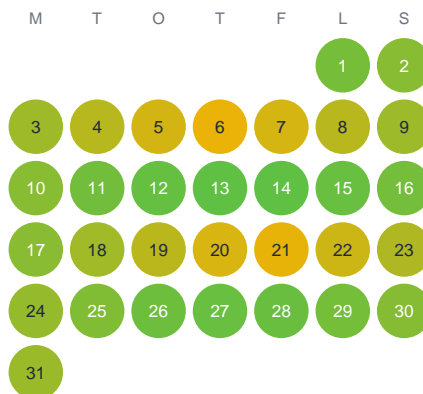

Huggtabell 2026 — Södra Mörtetjärnet

Södra Mörtetjärnet · Värmland · huggtabell.se · modell v1 (2026-06)

Januari

Februari

Mars

April

Maj

Juni

Juli

Augusti

September

Oktober

November

December