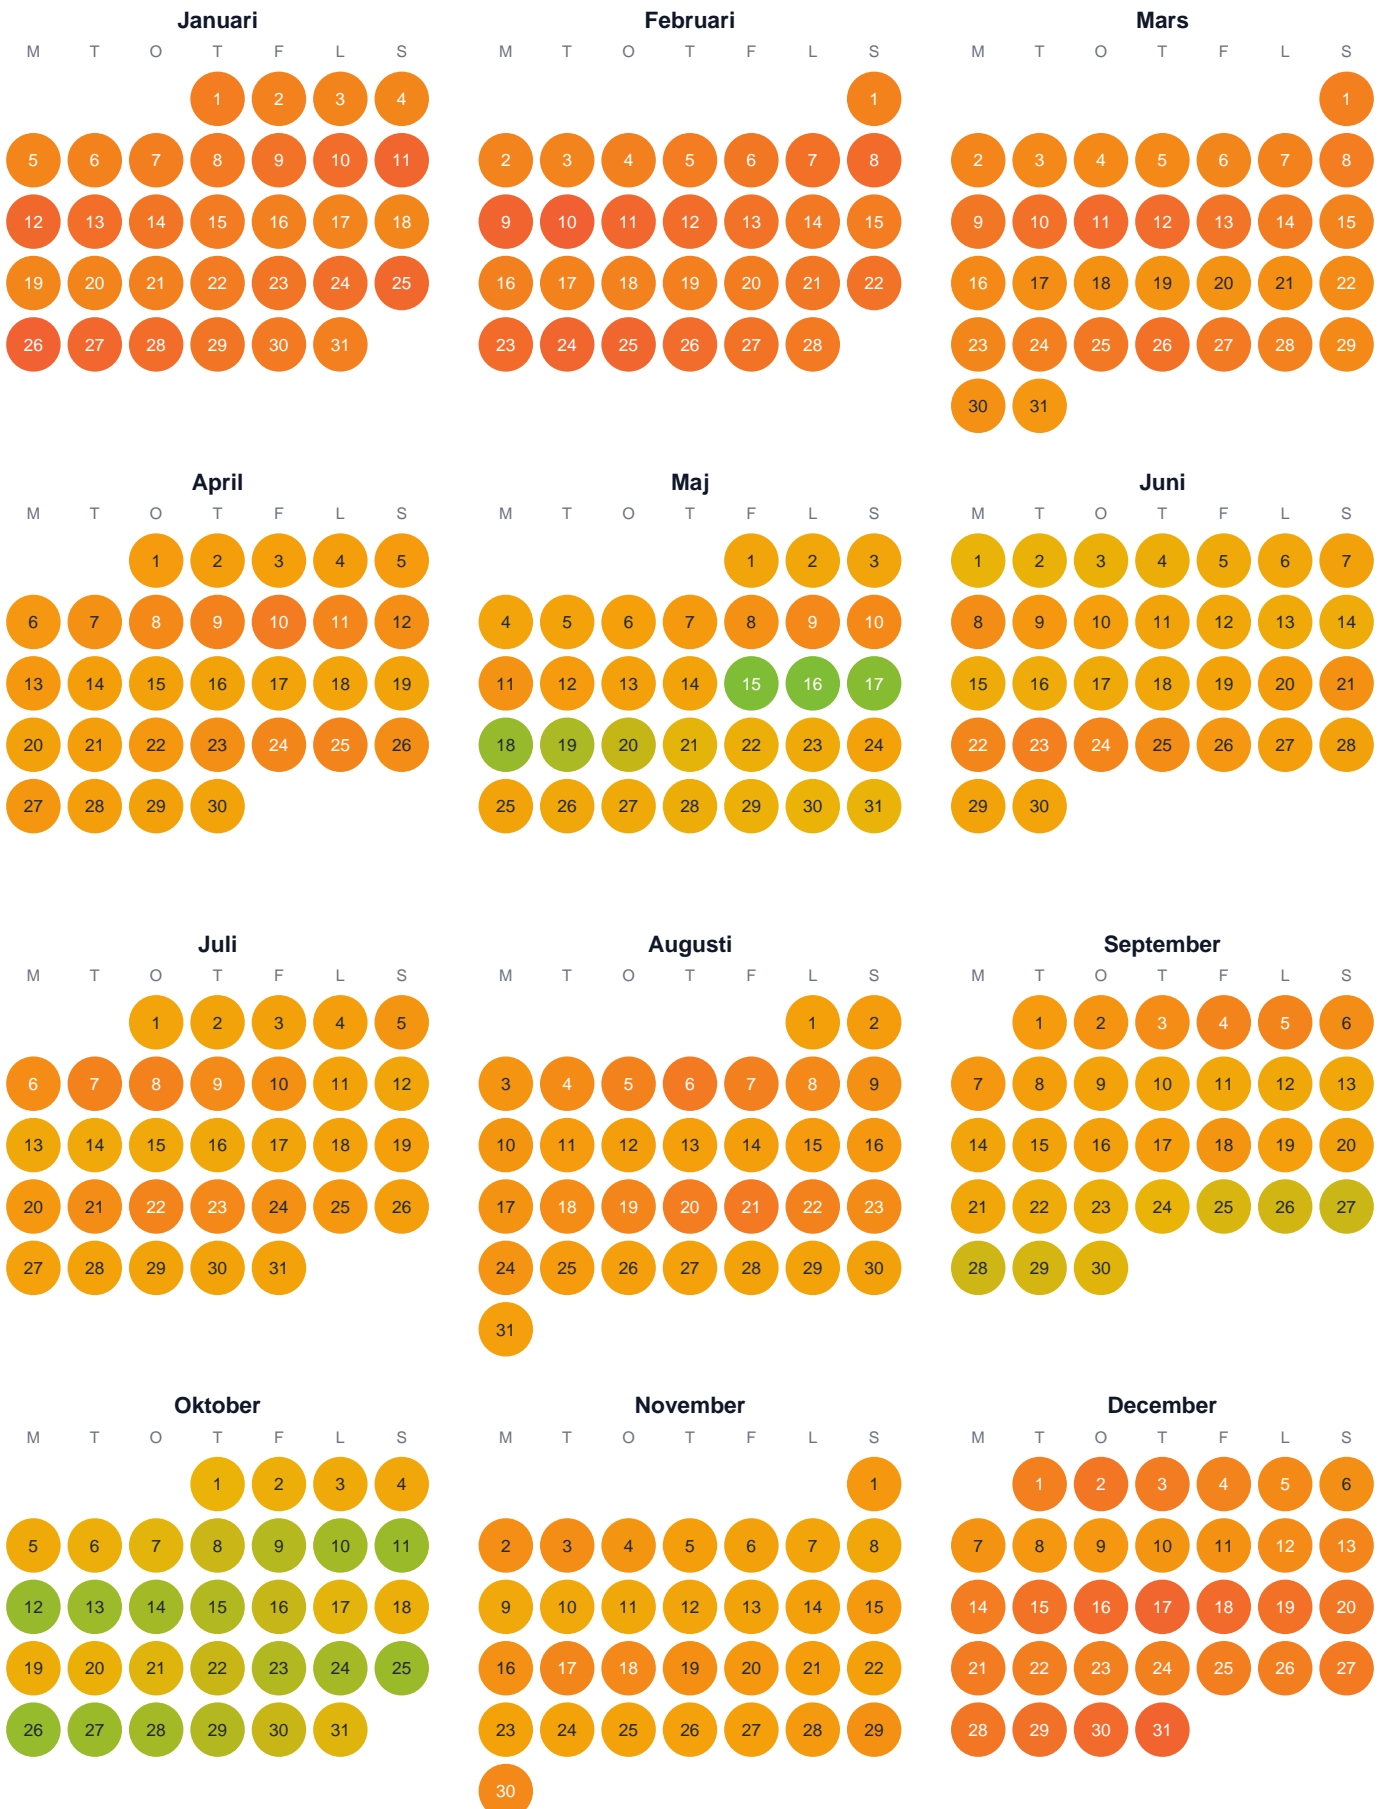

Huggtabell 2026 — Södra Lomtjärnen

Södra Lomtjärnen · Västerbotten · huggtabell.se · modell v1 (2026-06)

Trög  Topp