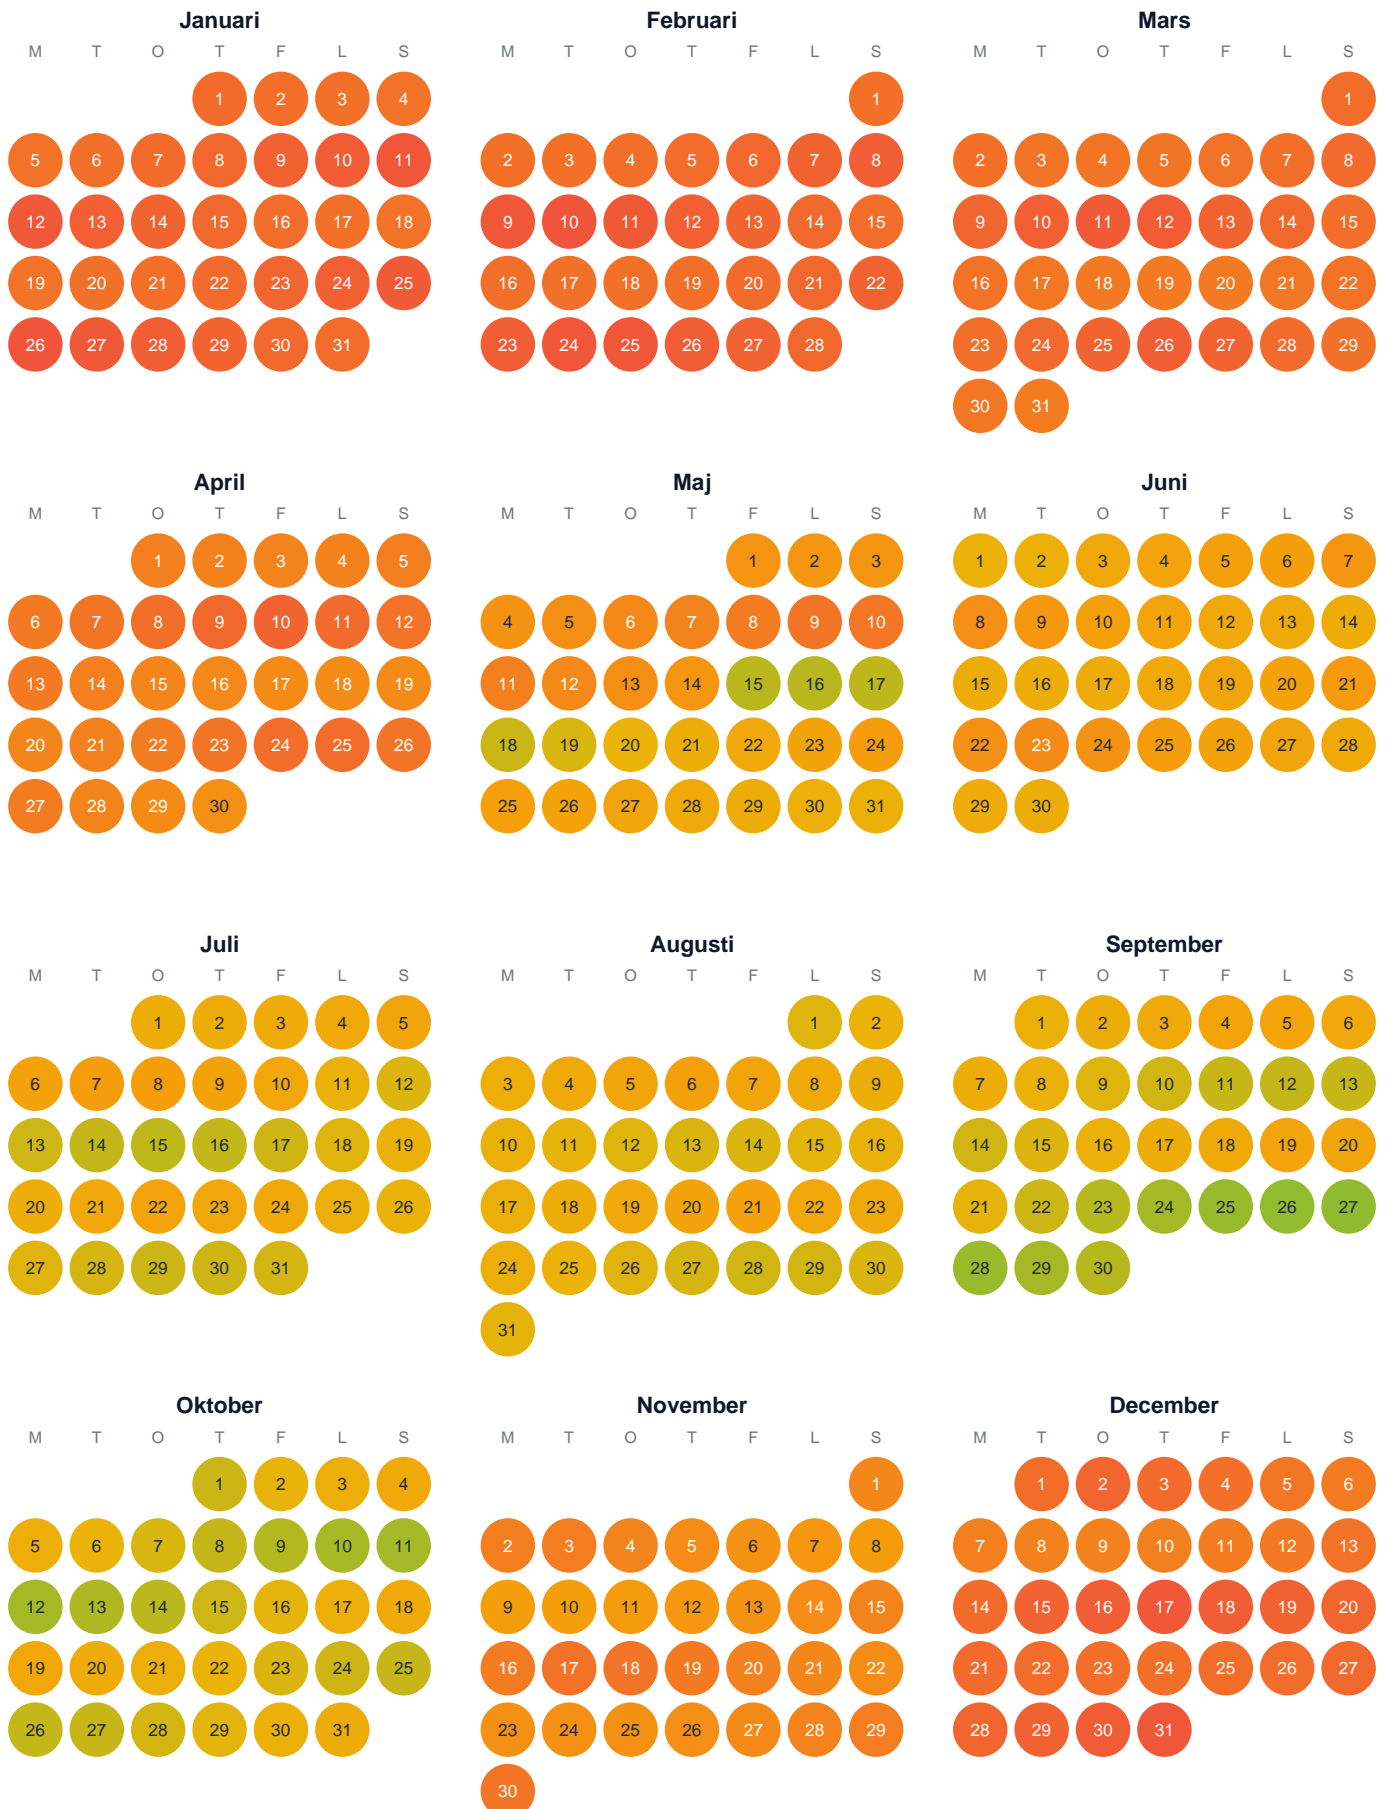

# Huggtabell 2026 — Södra Lomtjärnen

Södra Lomtjärnen · Västerbotten · huggtabell.se · modell v1 (2026-06)

Trög  Topp