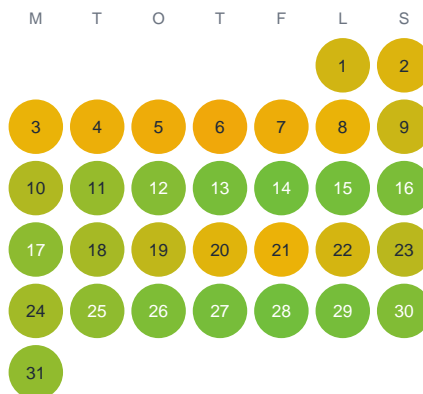

Huggtabell 2026 — Södra Kypesjön

Södra Kypesjön · Västra Götaland · huggtabell.se · modell v1 (2026-06)

Januari

Februari

Mars

April

Maj

Juni

Juli

Augusti

September

Oktober

November

December