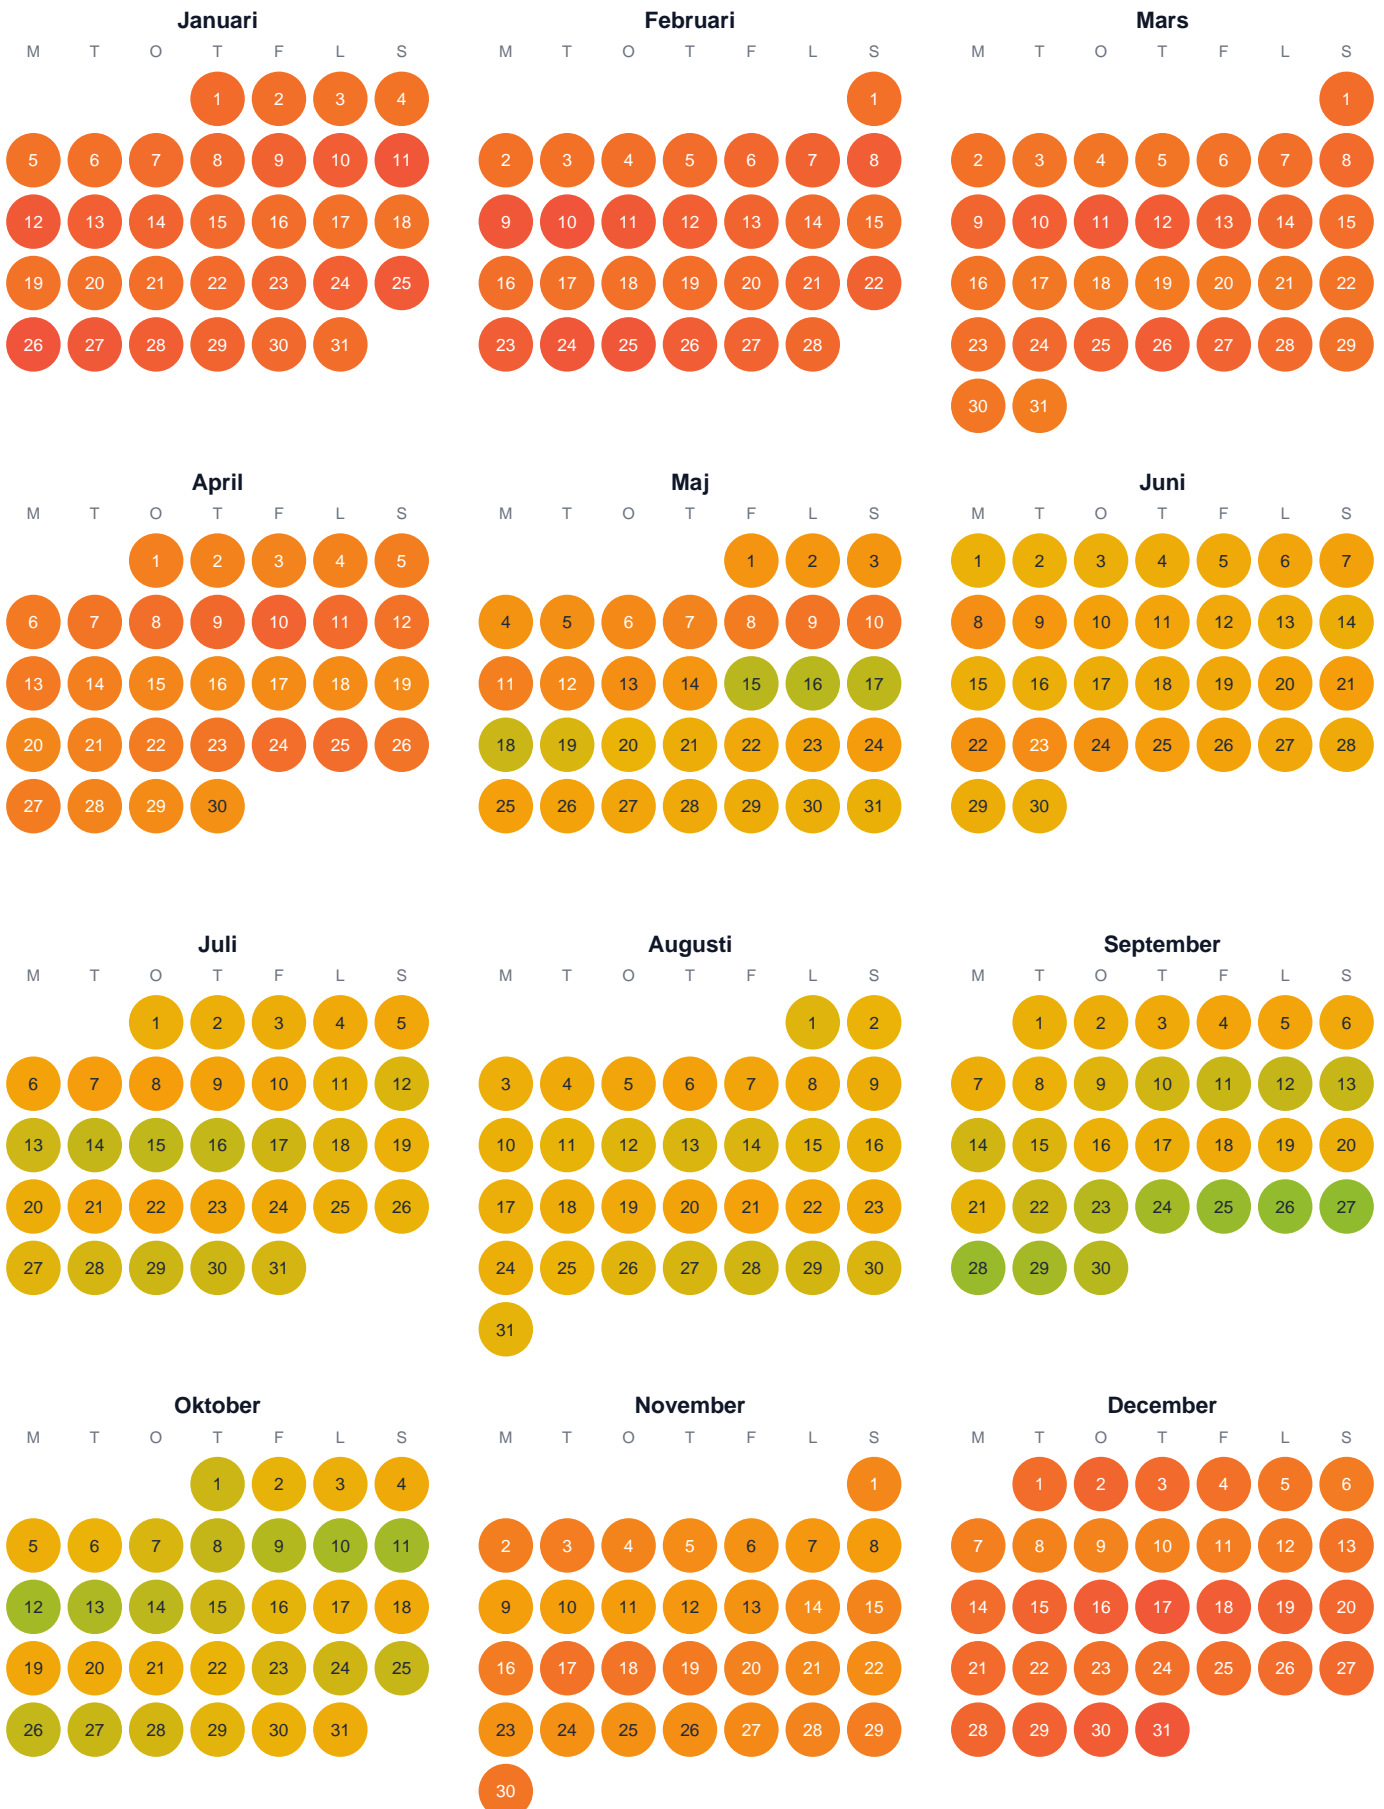

Huggtabell 2026 — Södra Kvarntjärnen

Södra Kvarntjärnen · Norrbotten · huggtabell.se · modell v1 (2026-06)

Trög Topp