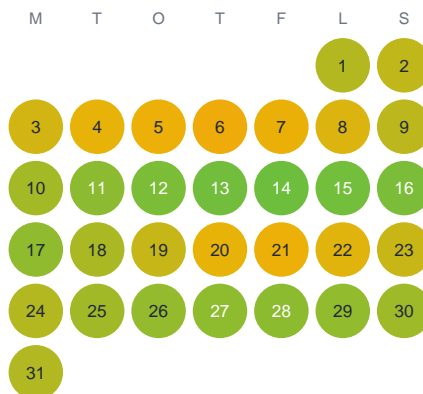

Huggtabell 2026 — Södra Kulingen

Södra Kulingen · Jönköping · huggtabell.se · modell v1 (2026-06)

Januari

Februari

Mars

April

Maj

Juni

Juli

Augusti

September

Oktober

November

December