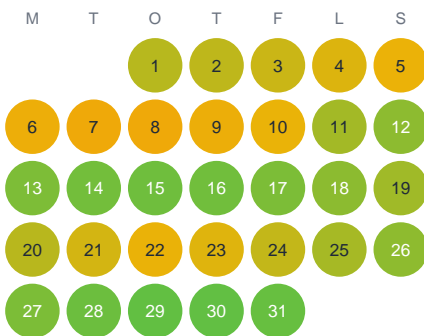

Huggtabell 2026 — Södra Kaveltjärnet

Södra Kaveltjärnet · Värmland · huggtabell.se · modell v1 (2026-06)

Januari

Februari

Mars

April

Maj

Juni

Juli

Augusti

September

Oktober

November

December