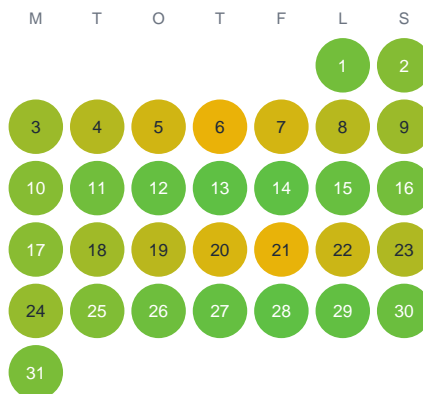

Huggtabell 2026 — Södra Kaveltjärnet

Södra Kaveltjärnet · Värmland · huggtabell.se · modell v1 (2026-06)

Januari

Februari

Mars

April

Maj

Juni

Juli

Augusti

September

Oktober

November

December