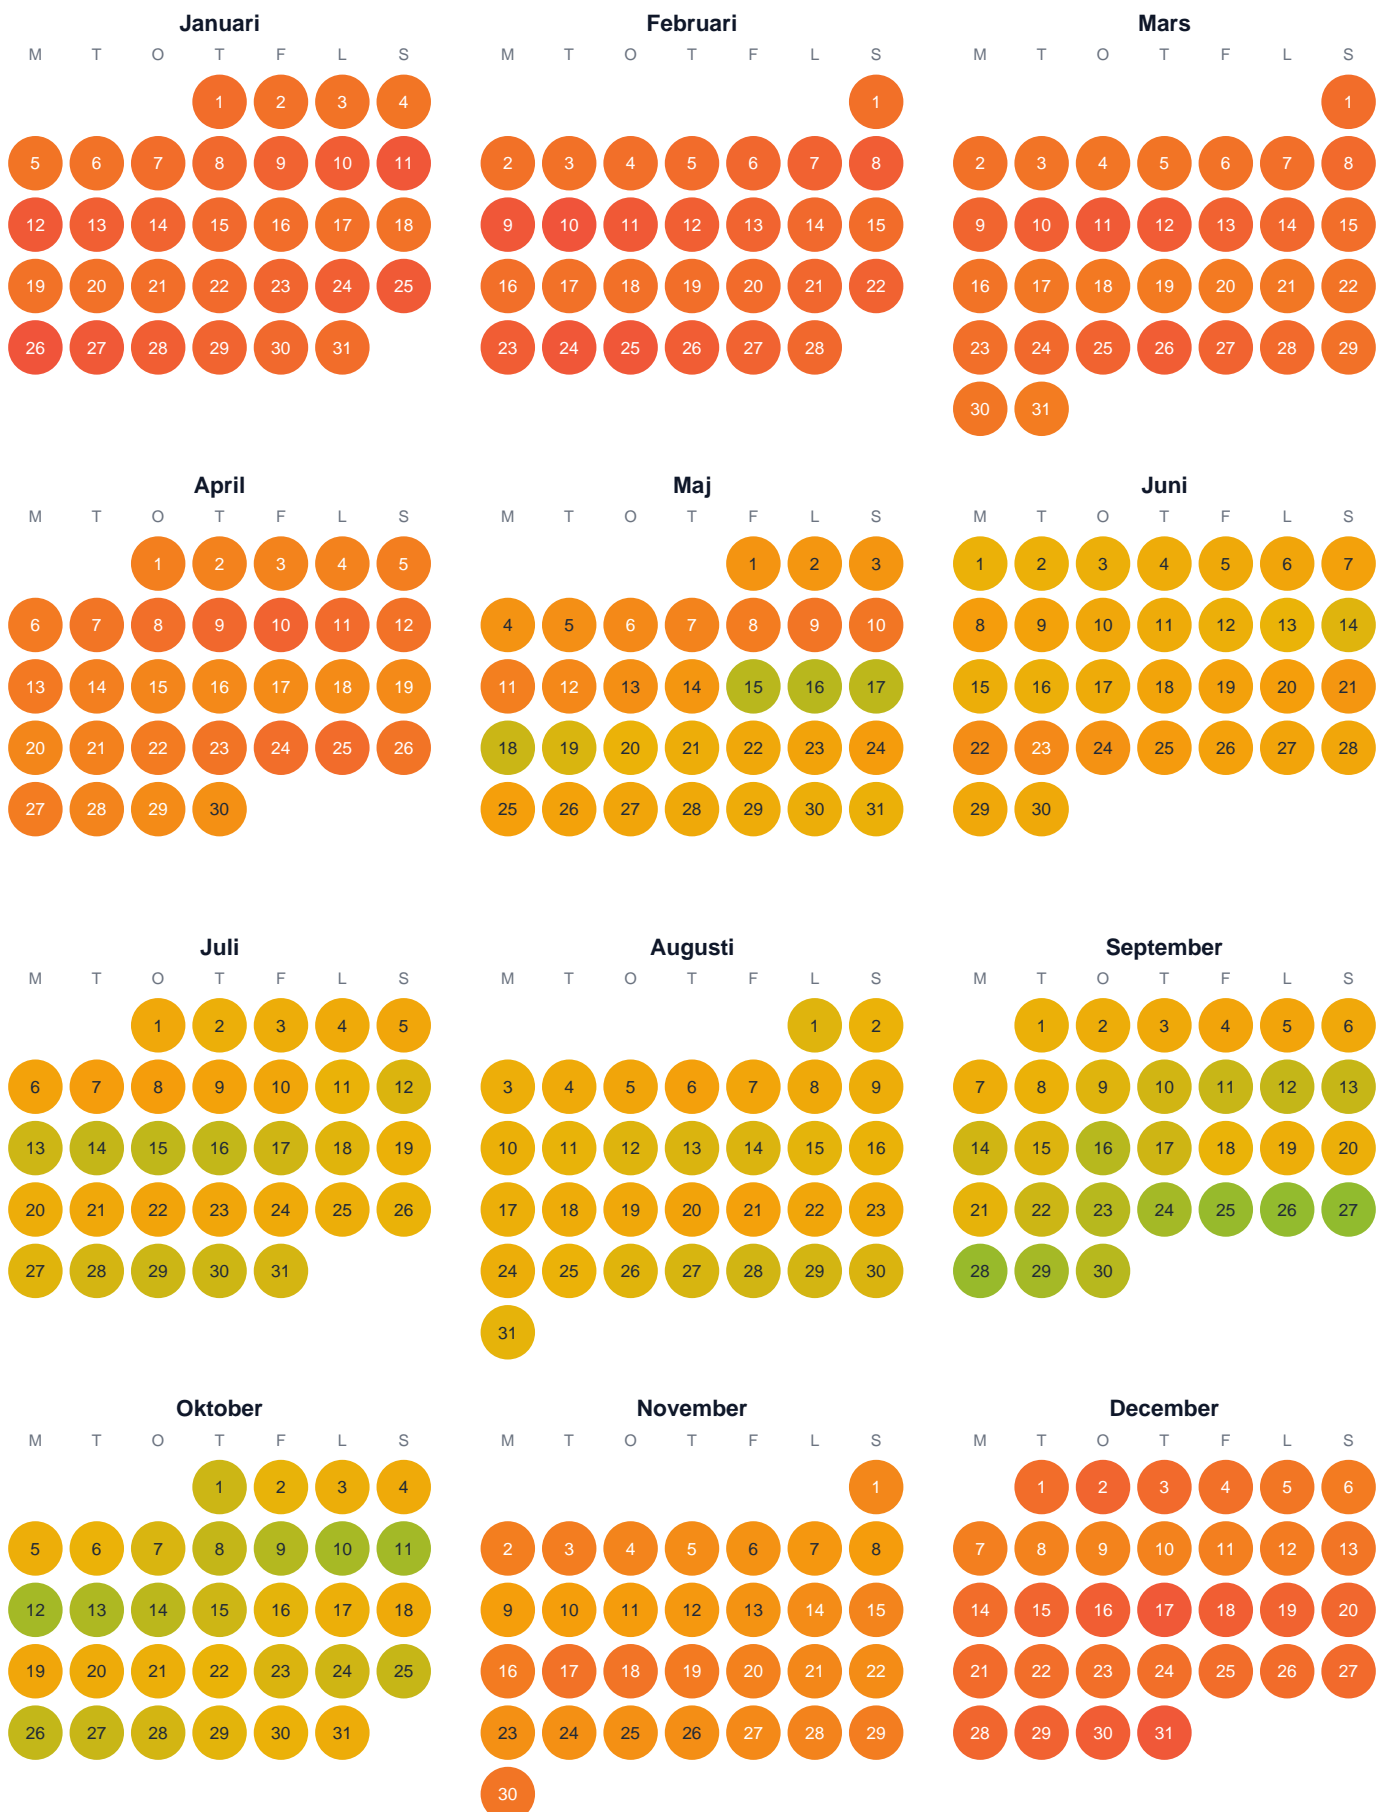

Huggtabell 2026 — Södra Kallträsket

Södra Kallträsket · Norrbotten · huggtabell.se · modell v1 (2026-06)

Trög Topp