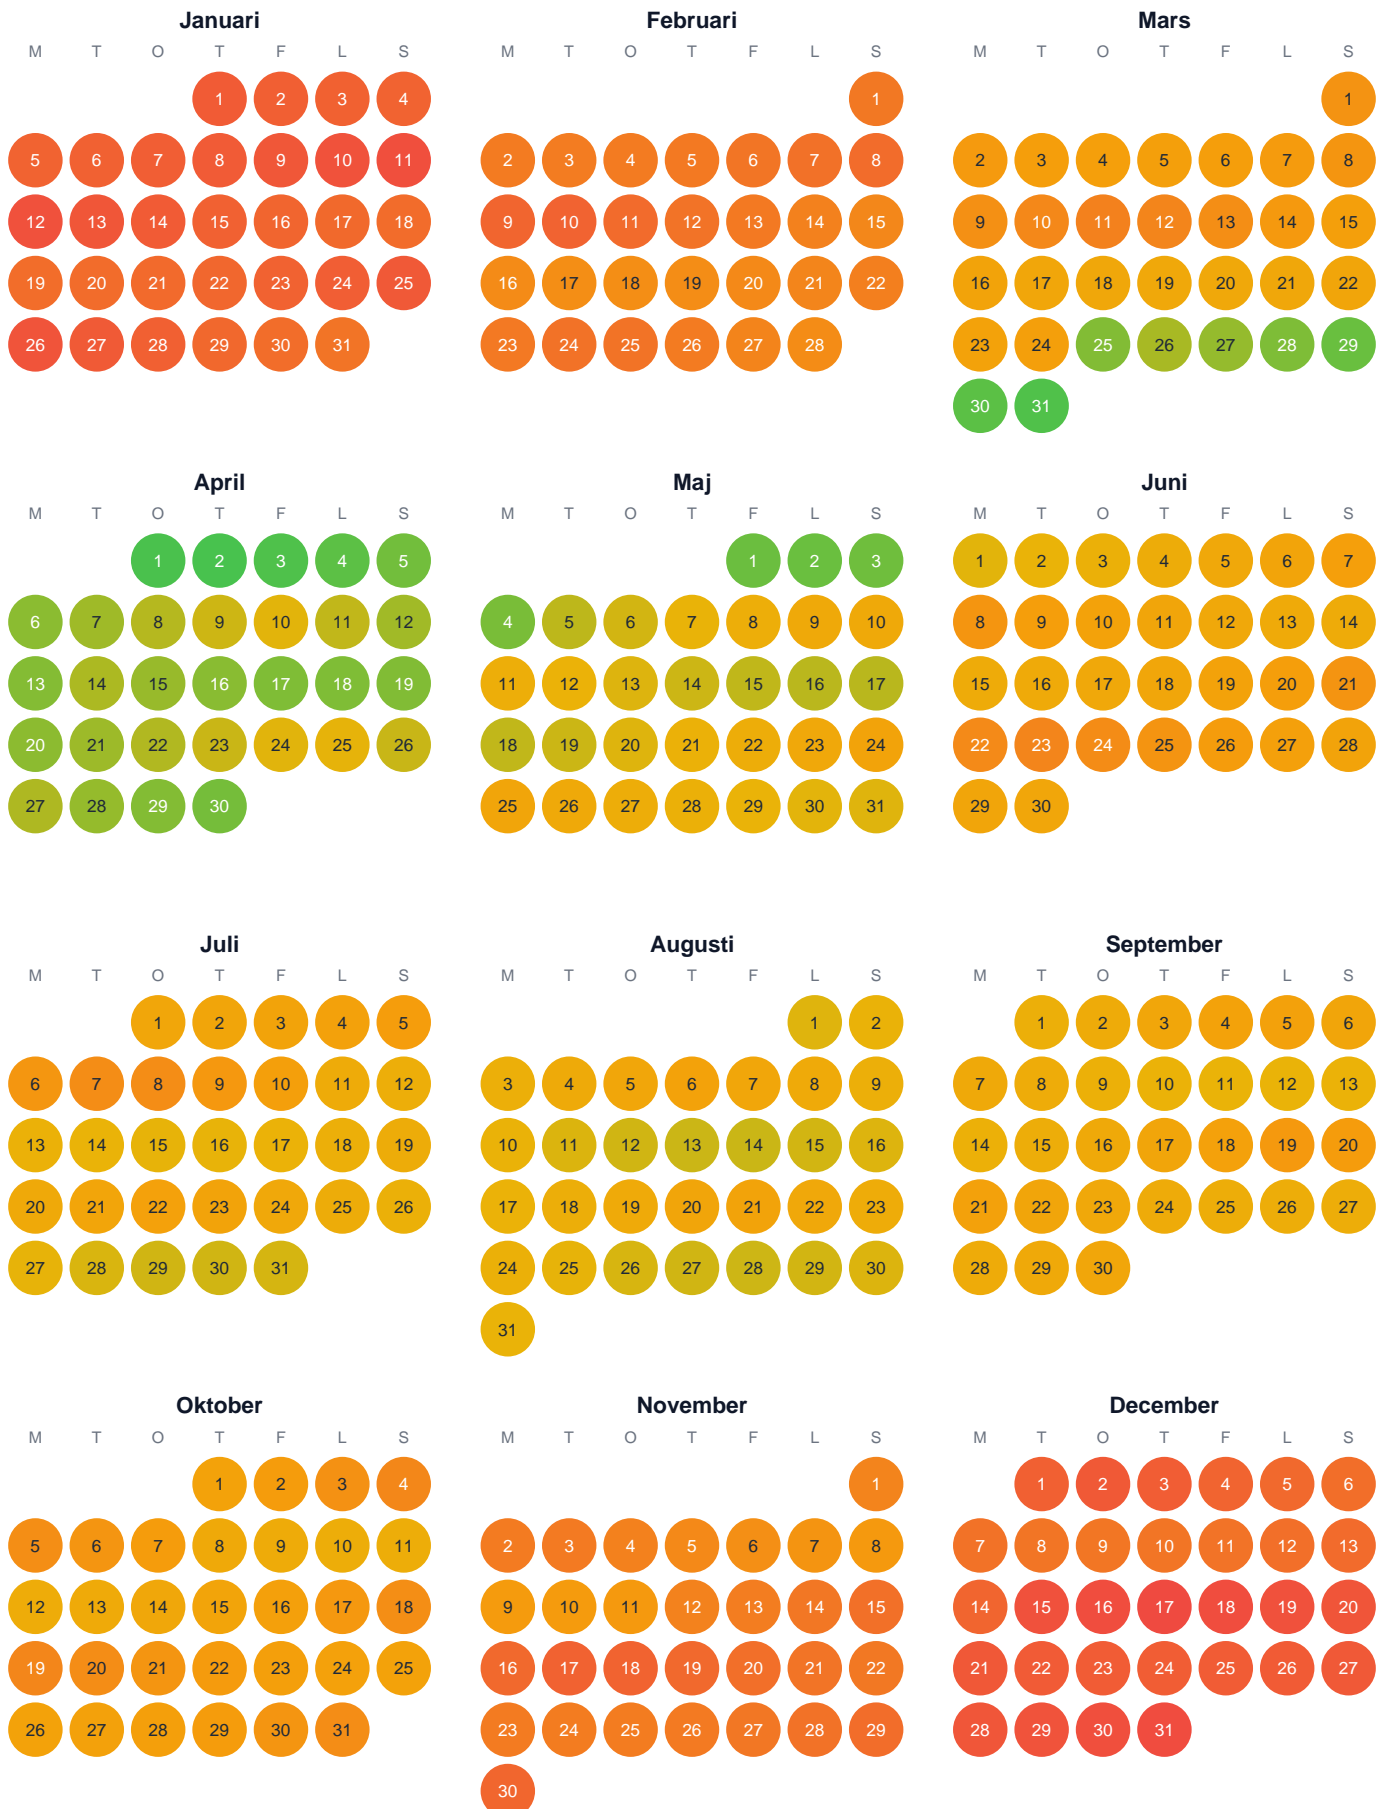

Huggtabell 2026 — Södra Kärrlången

Södra Kärrlången · Södermanland · huggtabell.se · modell v1 (2026-06)

Trög Topp