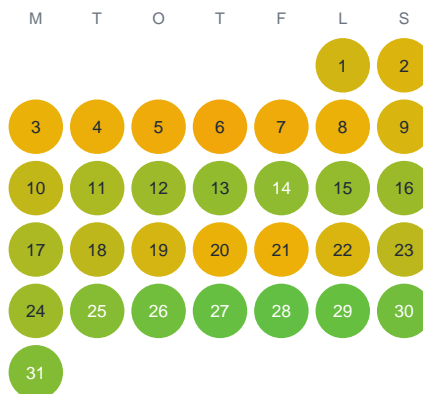

Huggtabell 2026 — Södra Järpestolstjärn

Södra Järpestolstjärn · Västra Götaland · huggtabell.se · modell v1 (2026-06)

Januari

Februari

Mars

April

Maj

Juni

Juli

Augusti

September

Oktober

November

December