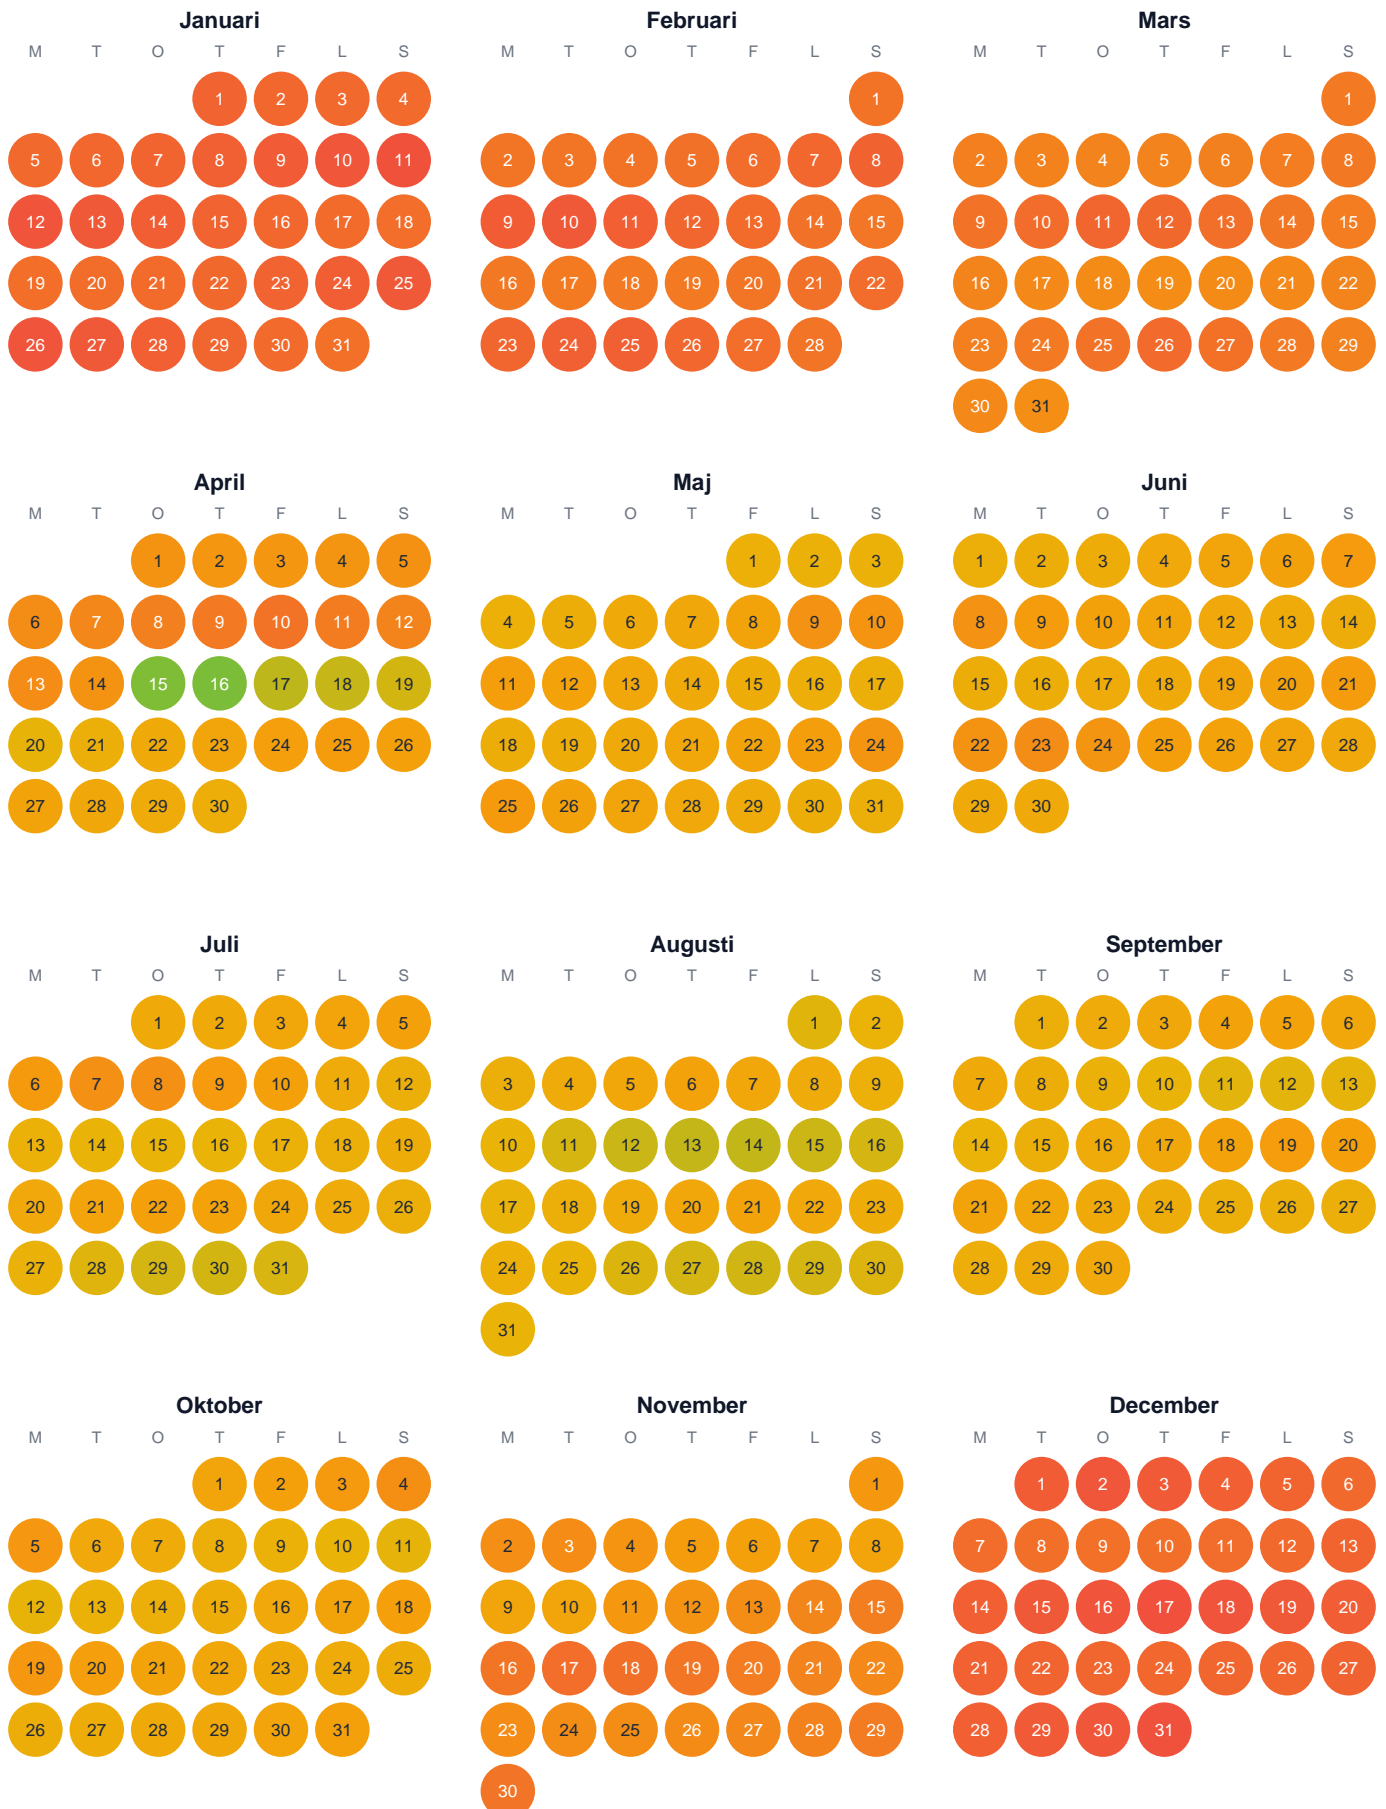

Huggtabell 2026 — Södra Hannitjärnen

Södra Hannitjärnen · Värmland · huggtabell.se · modell v1 (2026-06)

Trög  Topp