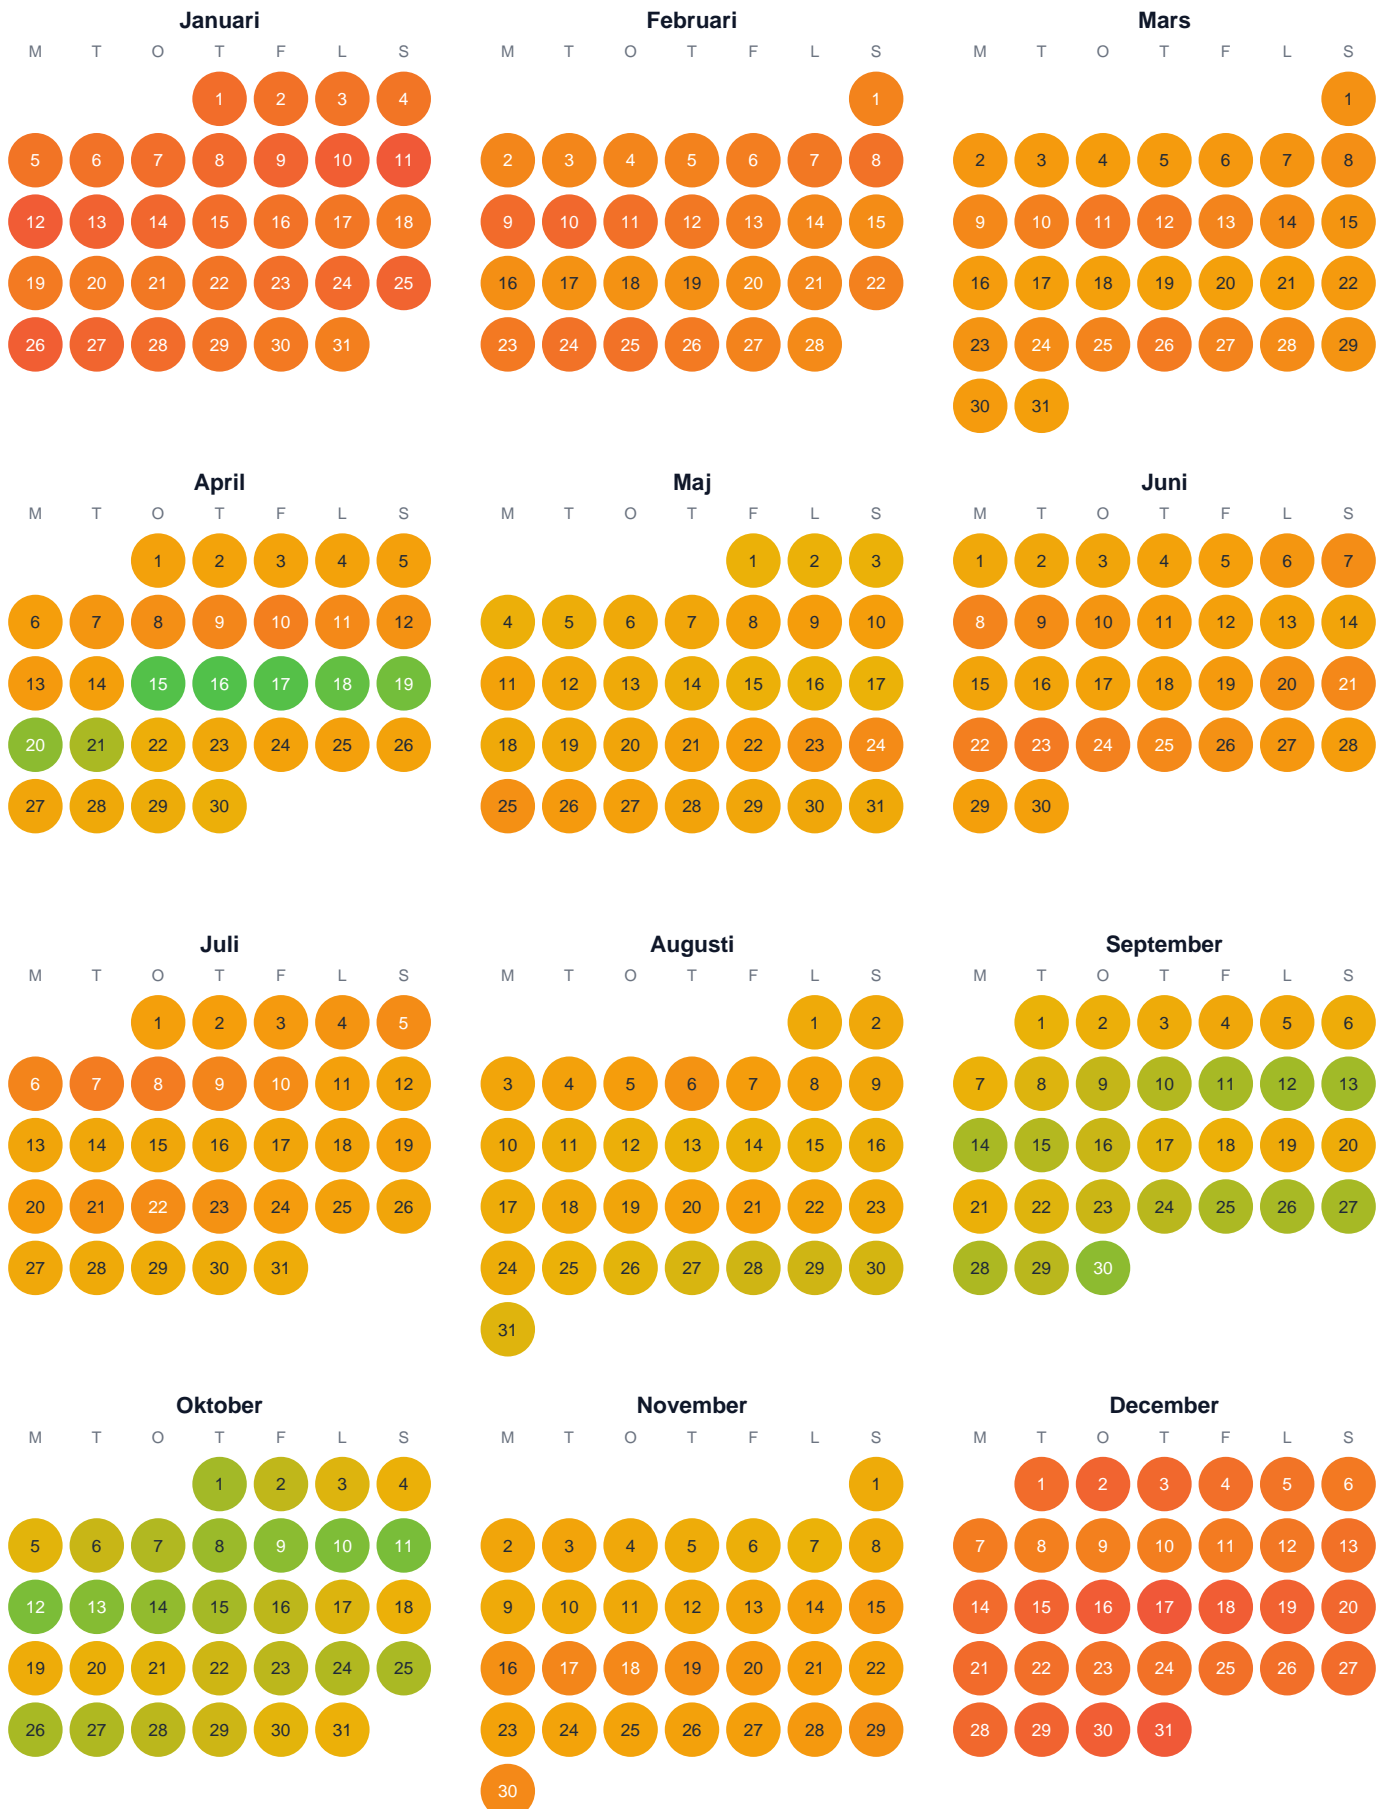

# Huggtabell 2026 — Södra Grundvattssjön

Södra Grundvattssjön · Gävleborg · huggtabell.se · modell v1 (2026-06)

Trög  Topp