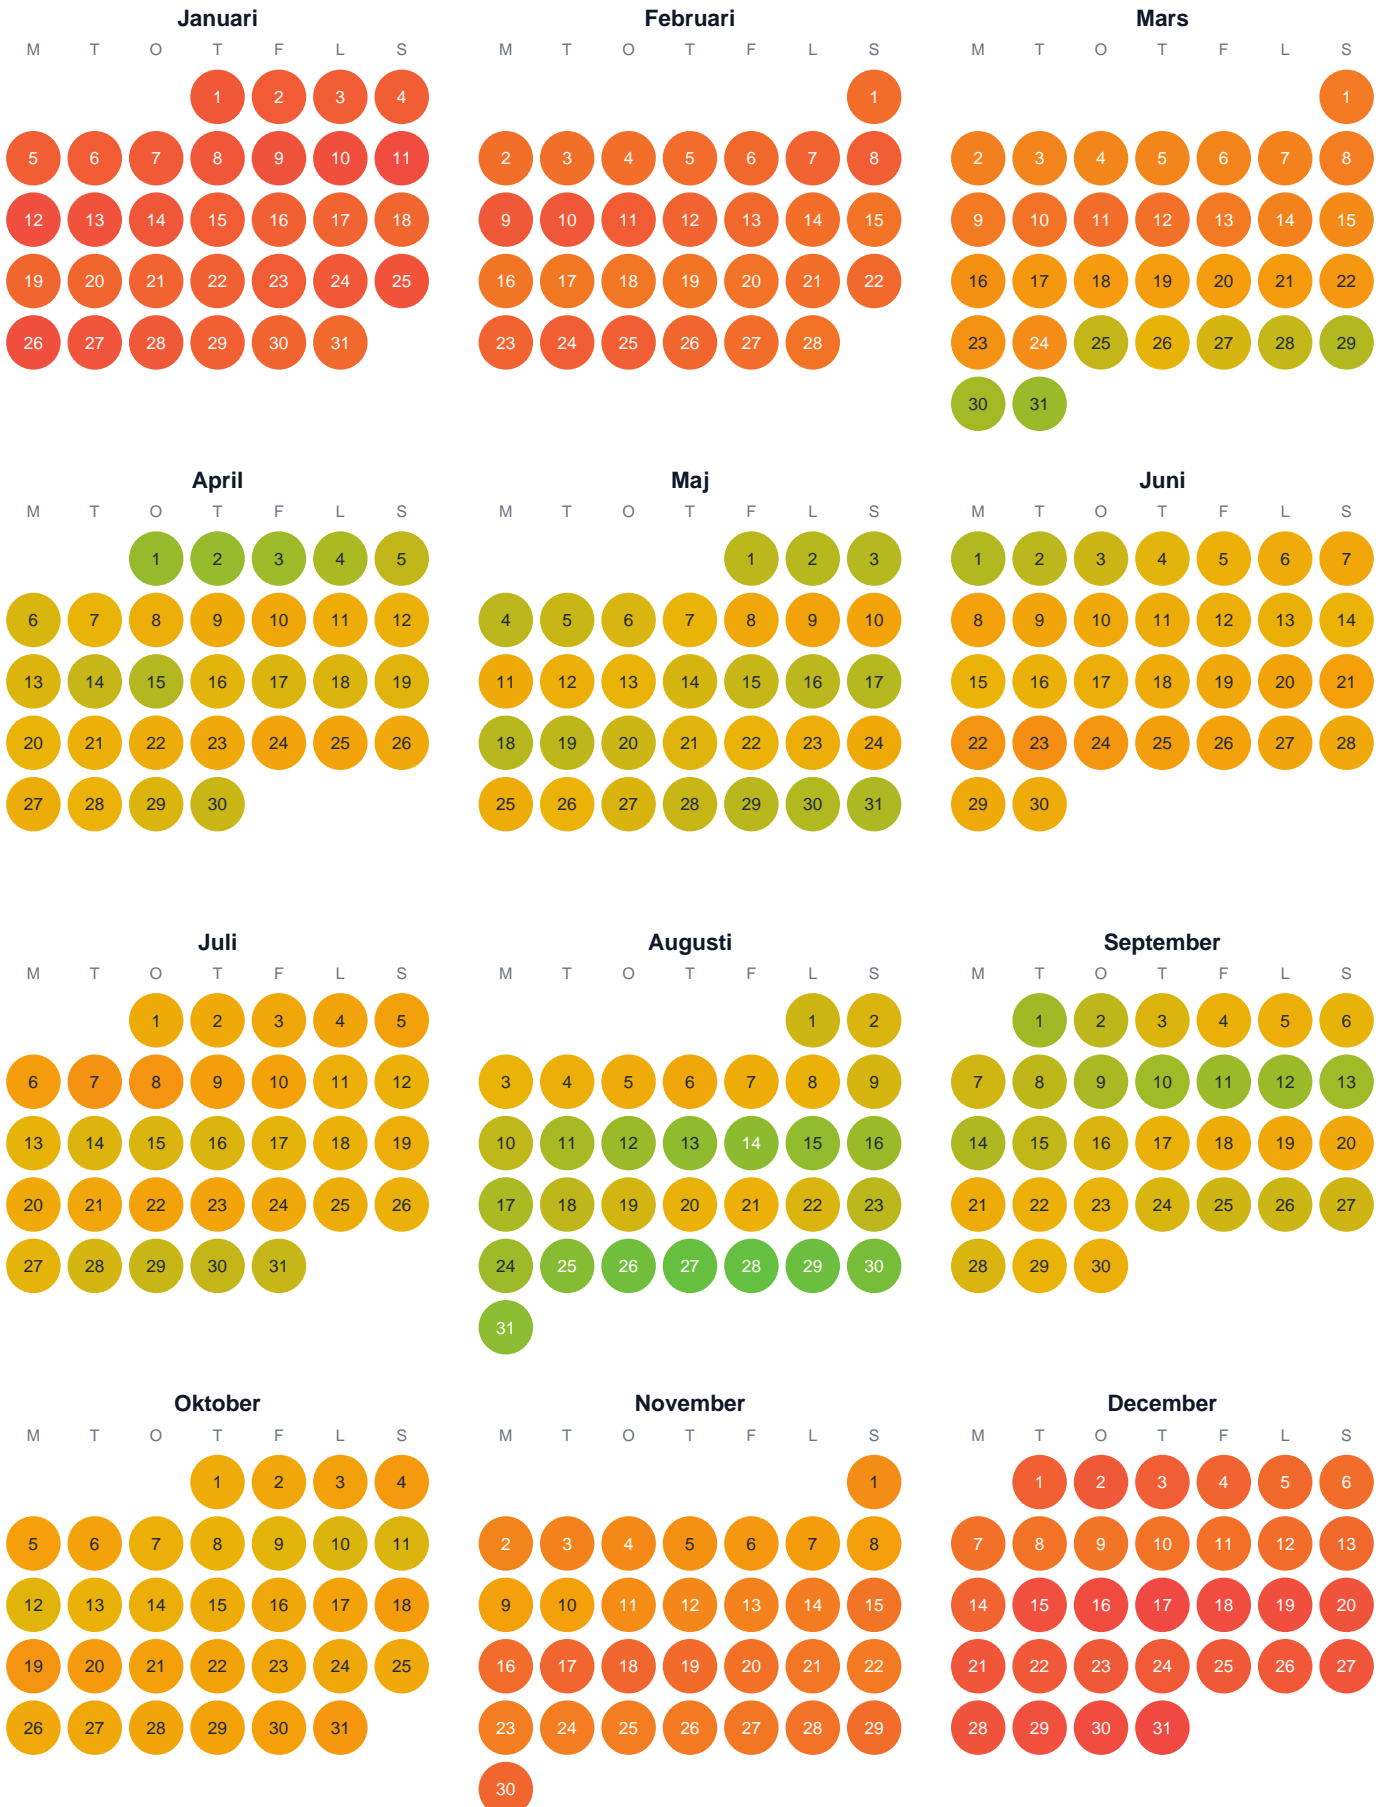

Huggtabell 2026 — Södra Dammsjön

Södra Dammsjön · Västmanland · huggtabell.se · modell v1 (2026-06)

Trög Topp