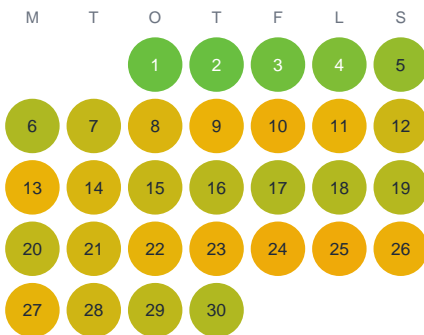

Huggtabell 2026 — Södra Bullaresjön

Södra Bullaresjön · Västra Götaland · huggtabell.se · modell v1 (2026-06)

Januari

Februari

Mars

April

Maj

Juni

Juli

Augusti

September

Oktober

November

December