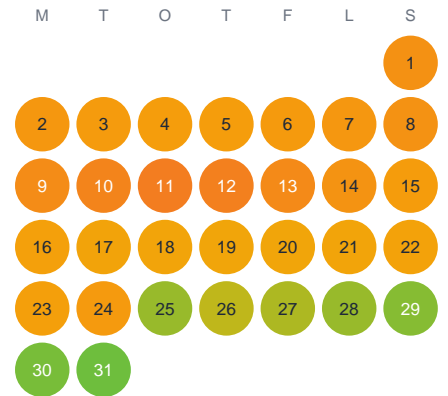

Huggtabell 2026 — Södra Bullaresjön

Södra Bullaresjön · Västra Götaland · huggtabell.se · modell v1 (2026-06)

Januari

Februari

Mars

April

Maj

Juni

Juli

Augusti

September

Oktober

November

December