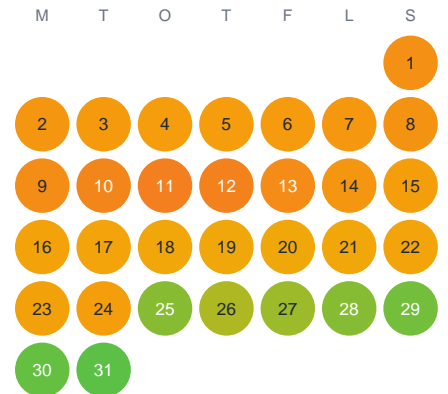

Huggtabell 2026 — Södra Brunnsjön

Södra Brunnsjön · Örebro · huggtabell.se · modell v1 (2026-06)

Januari

Februari

Mars

April

Maj

Juni

Juli

Augusti

September

Oktober

November

December