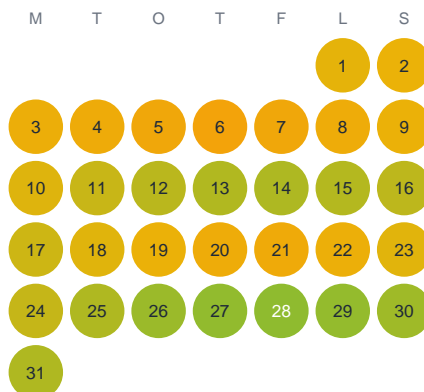

Huggtabell 2026 — Södra Brunnsjön

Södra Brunnsjön · Örebro · huggtabell.se · modell v1 (2026-06)

Januari

Februari

Mars

April

Maj

Juni

Juli

Augusti

September

Oktober

November

December