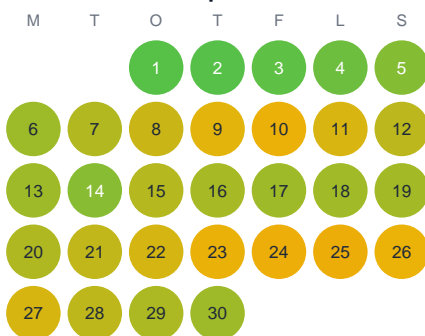

Huggtabell 2026 — Södra Brunnsjön

Södra Brunnsjön · Örebro · huggtabell.se · modell v1 (2026-06)

Januari

Februari

Mars

April

Maj

Juni

Juli

Augusti

September

Oktober

November

December