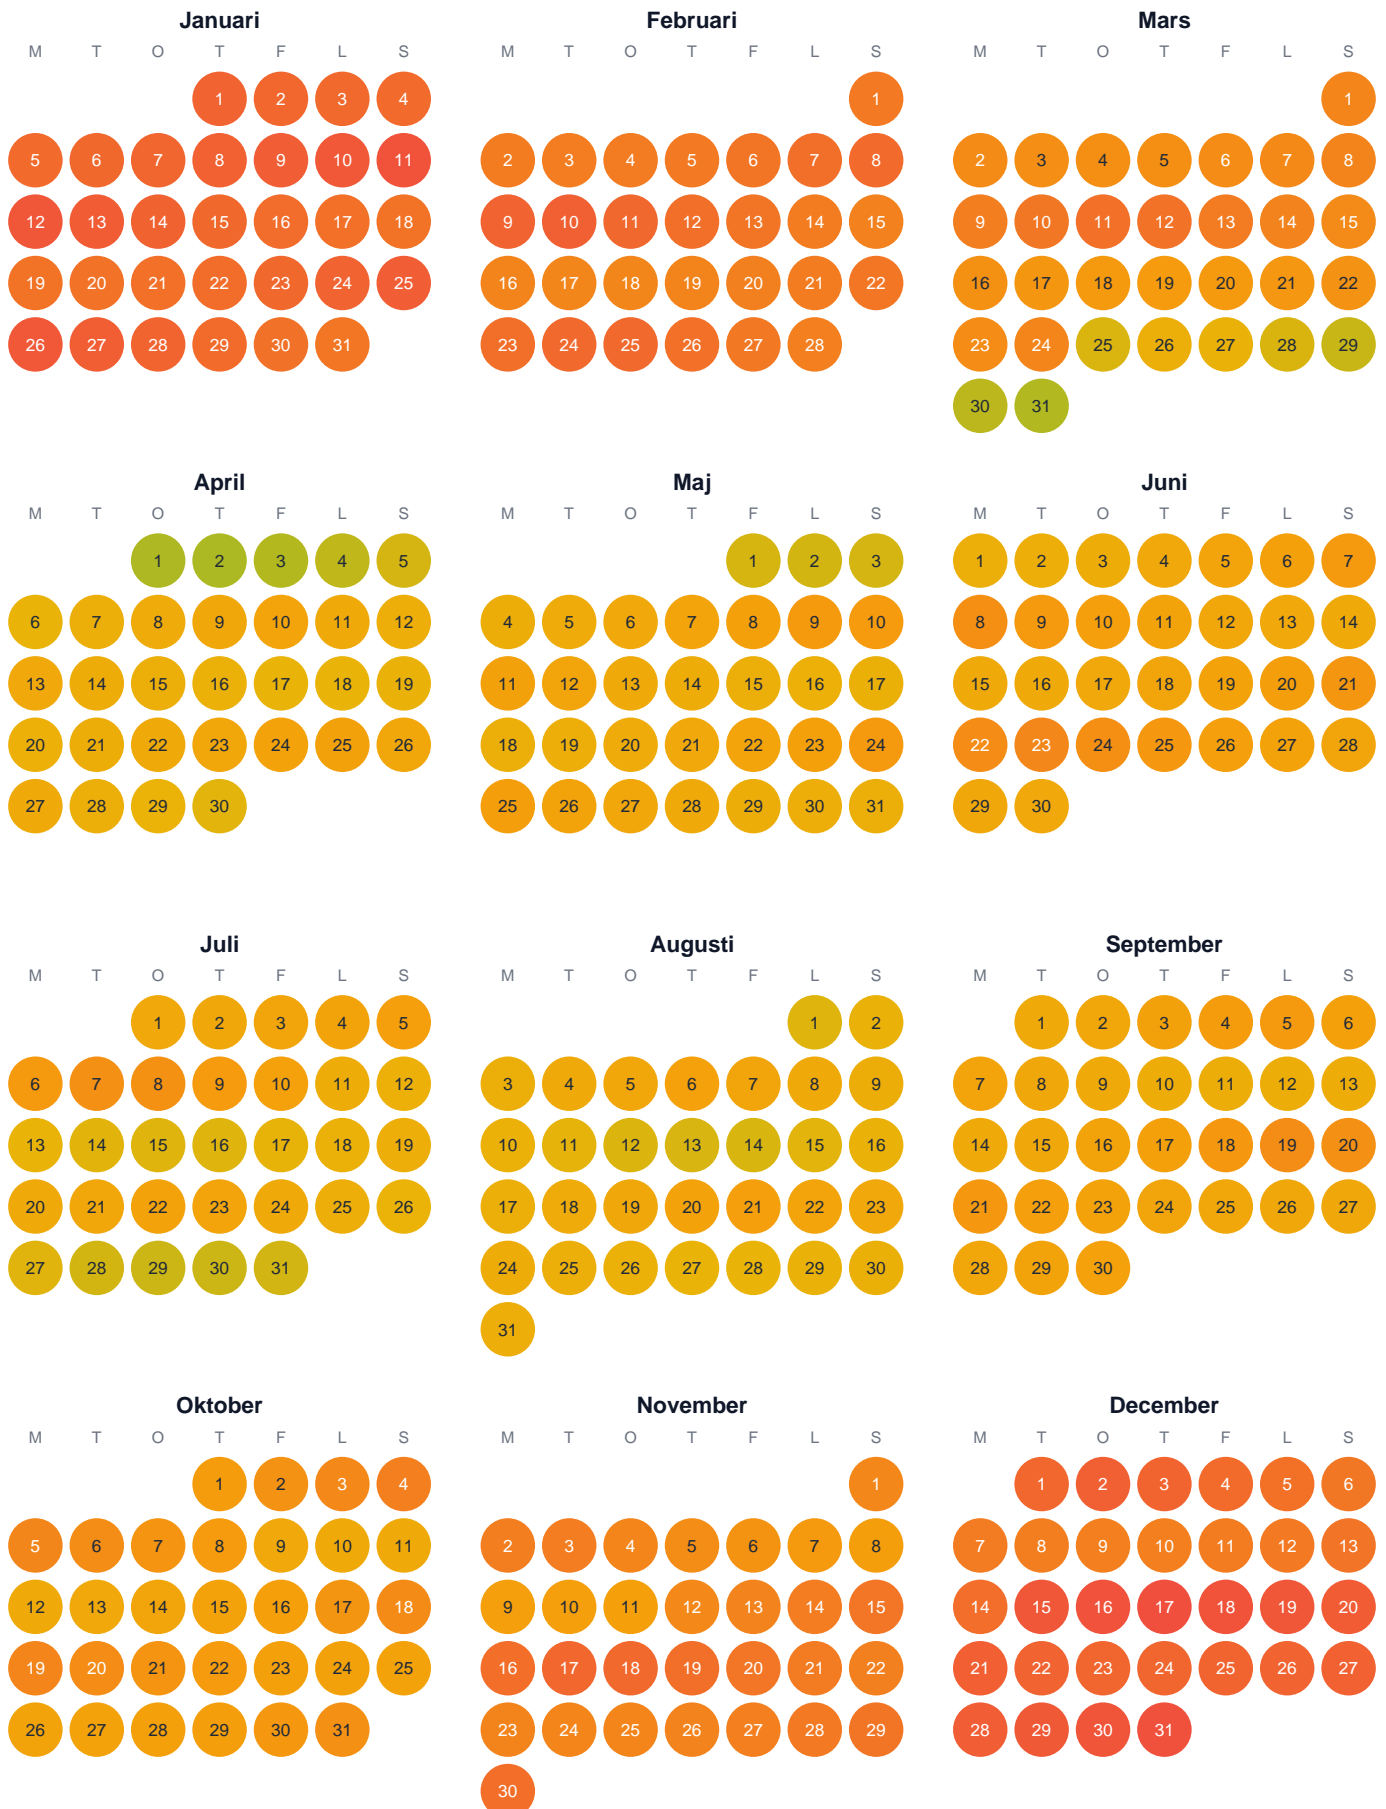

# Huggtabell 2026 — Södra Blötevattnet

Södra Blötevattnet · Västra Götaland · huggtabell.se · modell v1 (2026-06)

Trög  Topp