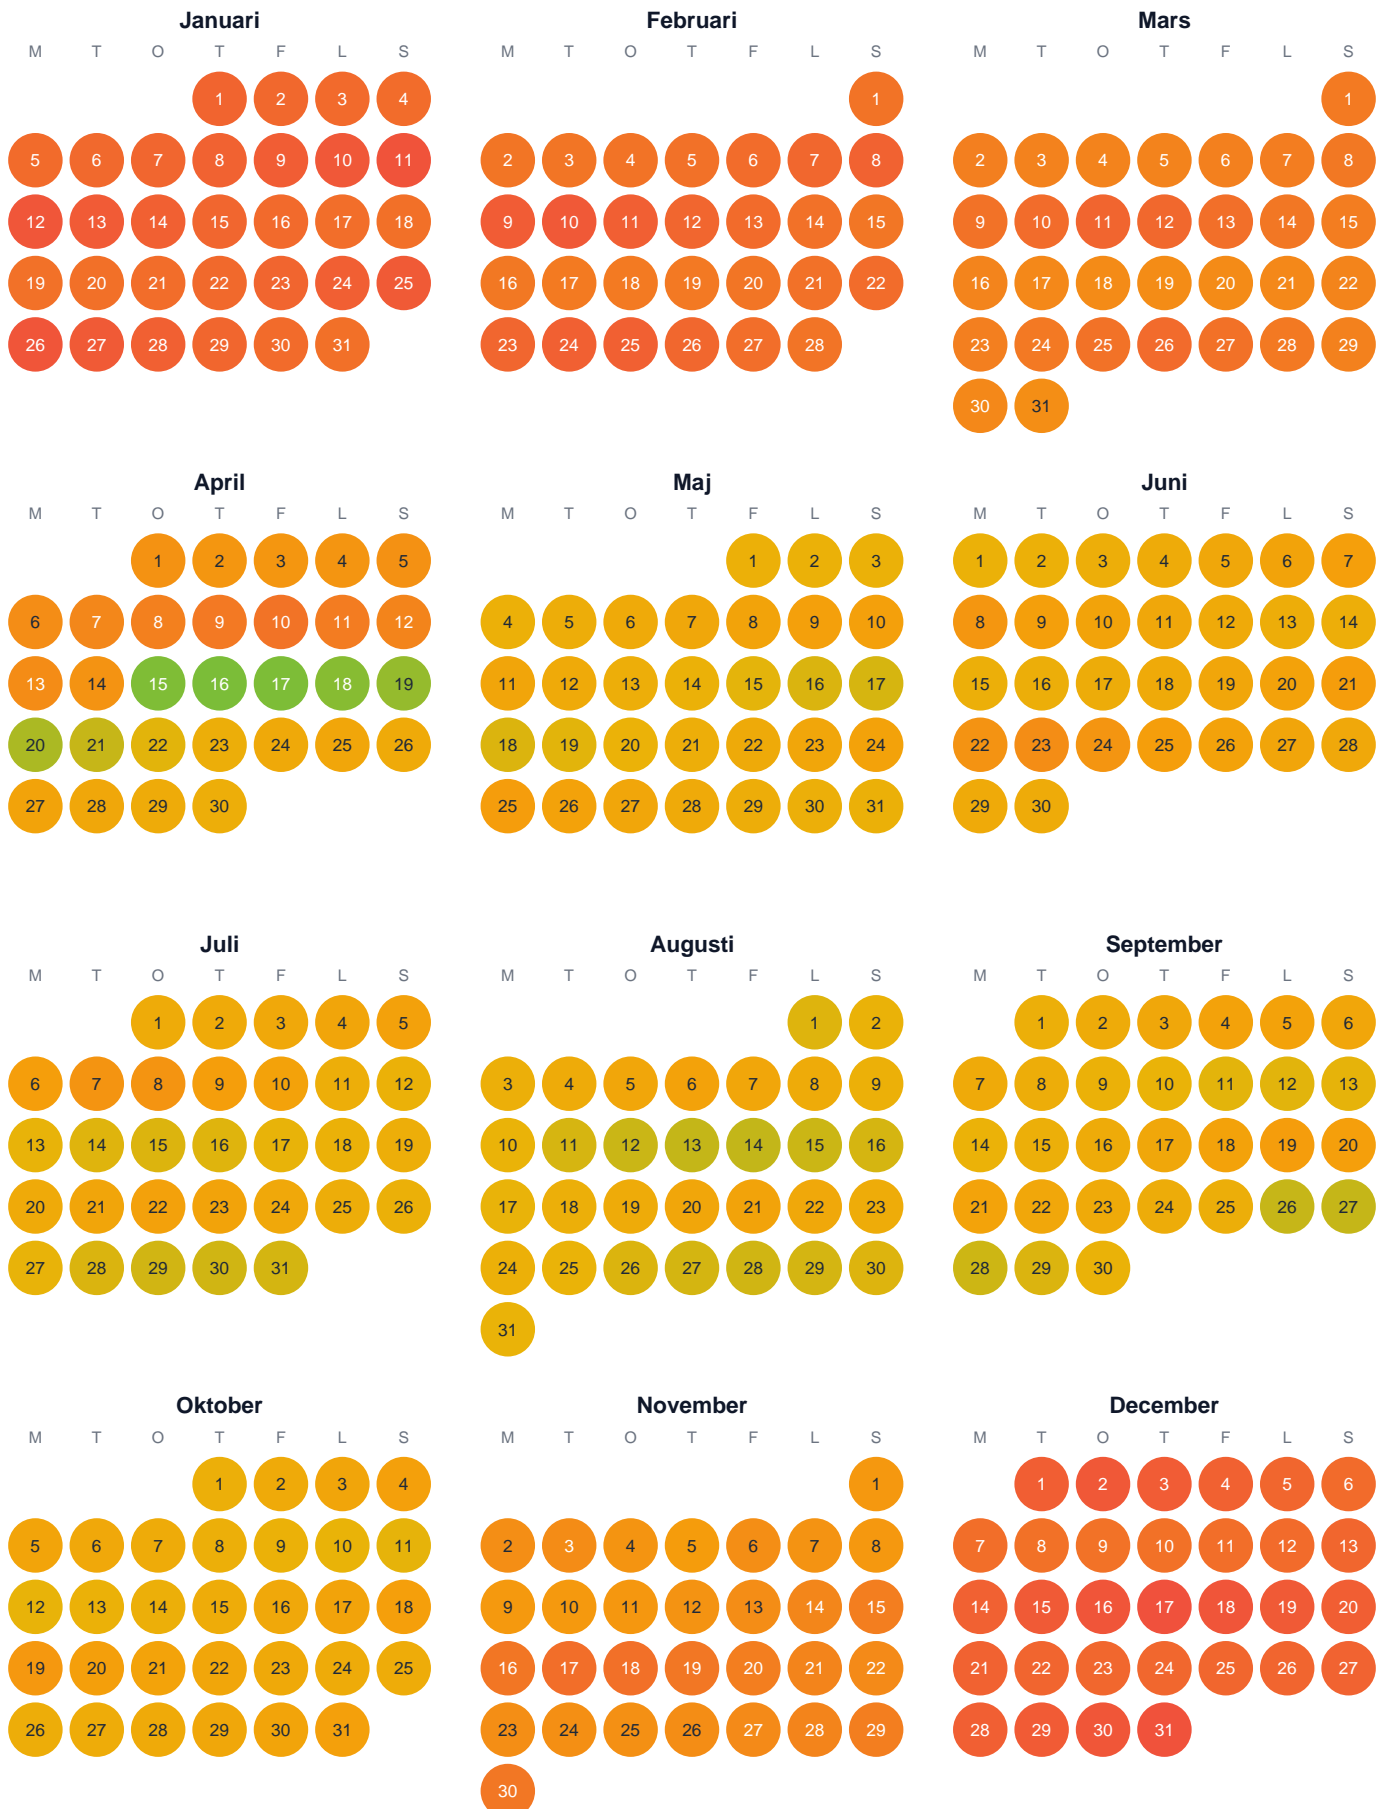

Huggtabell 2026 — Södra Björnsjön

Södra Björnsjön · Västernorrland · huggtabell.se · modell v1 (2026-06)

Trög  Topp