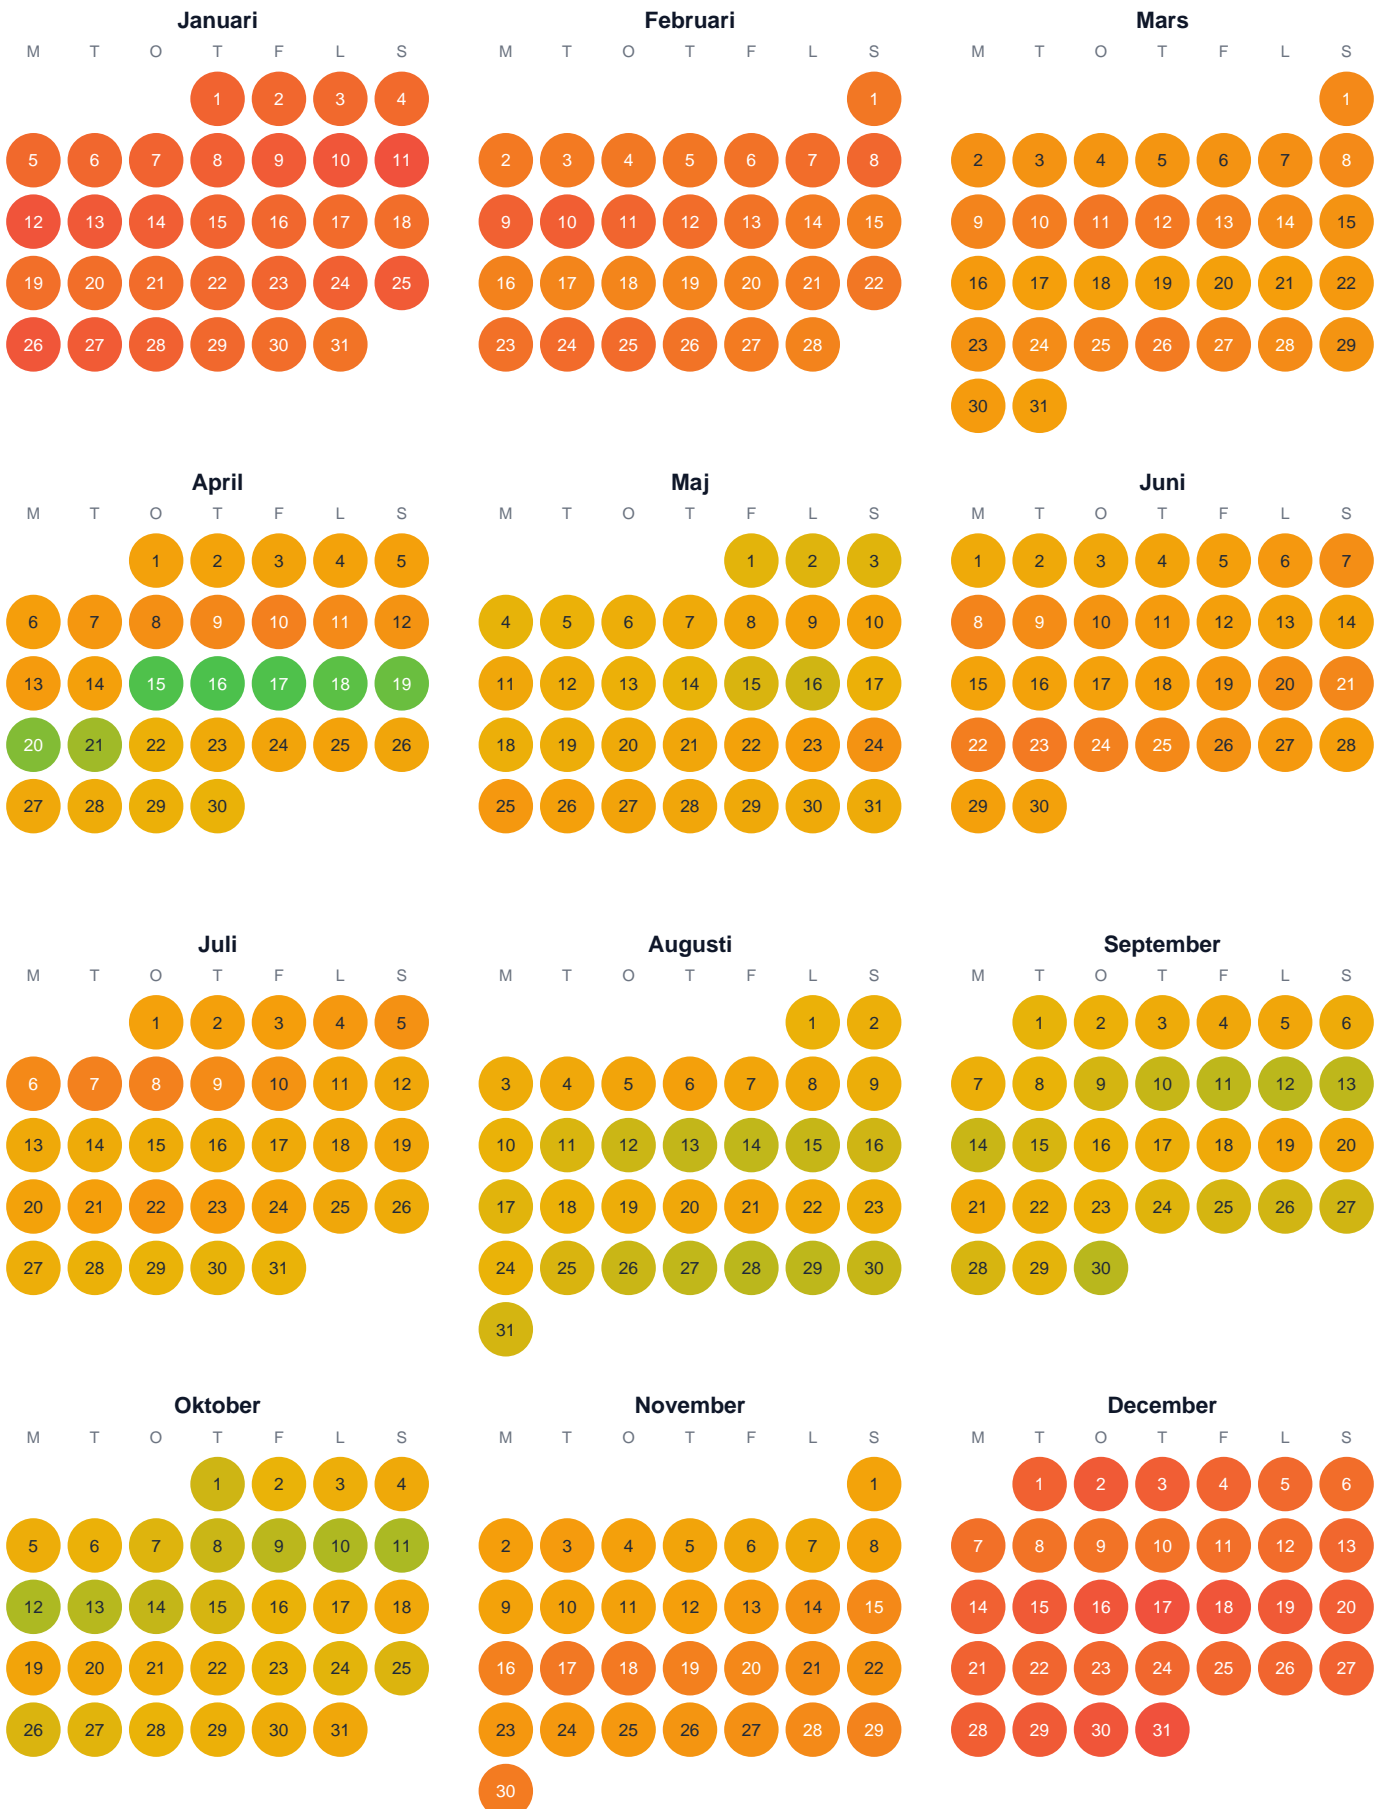

Huggtabell 2026 — Södra Abborrtjärnen

Södra Abborrtjärnen · Gävleborg · huggtabell.se · modell v1 (2026-06)

Trög Topp