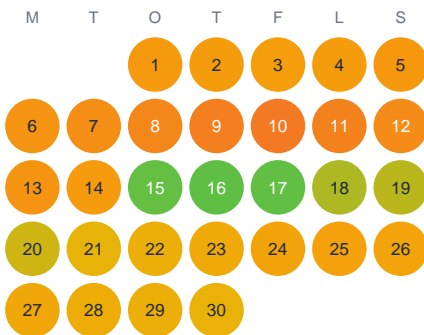

Huggtabell 2026 — Södra Ösasjön

Södra Ösasjön · Gävleborg · huggtabell.se · modell v1 (2026-06)

Januari

Februari

Mars

April

Maj

Juni

Juli

Augusti

September

Oktober

November

December