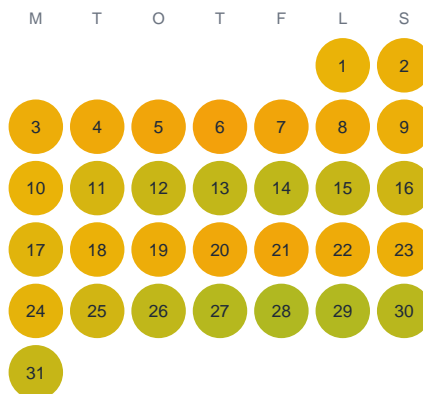

Huggtabell 2026 — Södra Ösasjön

Södra Ösasjön · Gävleborg · huggtabell.se · modell v1 (2026-06)

Januari

Februari

Mars

April

Maj

Juni

Juli

Augusti

September

Oktober

November

December