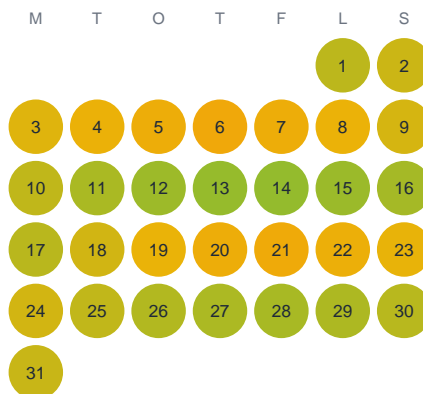

Huggtabell 2026 — Södra Ålasjön

Södra Ålasjön · Jönköping · huggtabell.se · modell v1 (2026-06)

Januari

Februari

Mars

April

Maj

Juni

Juli

Augusti

September

Oktober

November

December