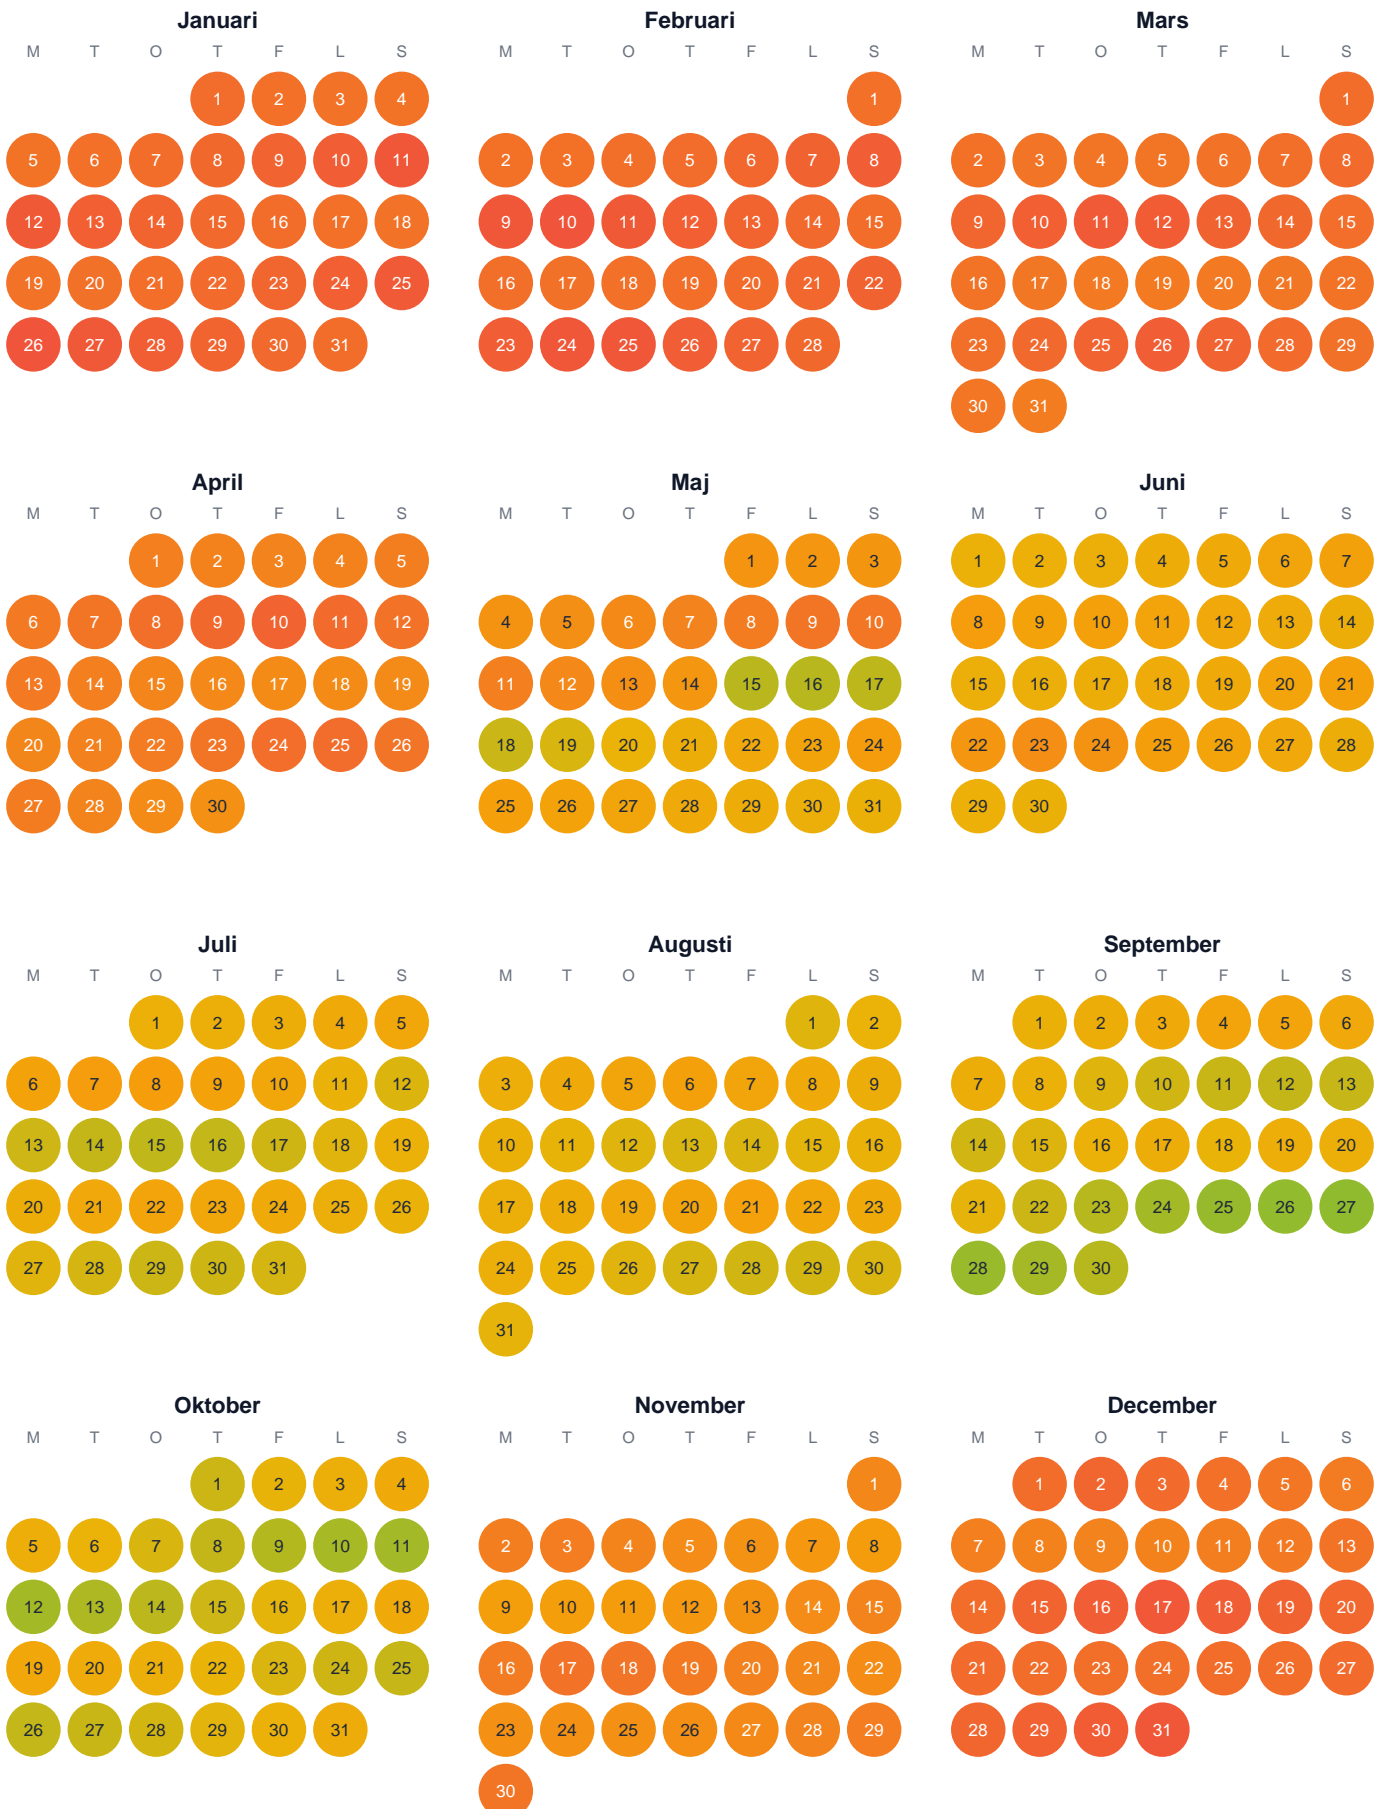

Huggtabell 2026 — Södra Åkkumtjärnen

Södra Åkkumtjärnen · Norrbotten · huggtabell.se · modell v1 (2026-06)

Trög Topp