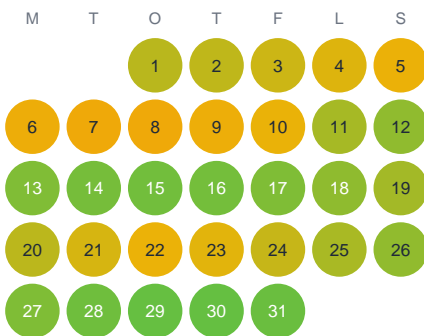

Huggtabell 2026 — Södra Älgtjärnet

Södra Älgtjärnet · Värmland · huggtabell.se · modell v1 (2026-06)

Januari

Februari

Mars

April

Maj

Juni

Juli

Augusti

September

Oktober

November

December