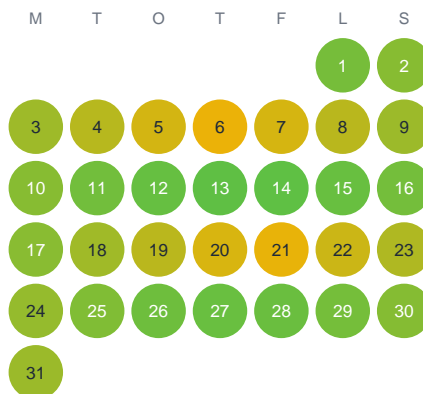

Huggtabell 2026 — Södra Älgtjärnet

Södra Älgtjärnet · Värmland · huggtabell.se · modell v1 (2026-06)

Januari

Februari

Mars

April

Maj

Juni

Juli

Augusti

September

Oktober

November

December