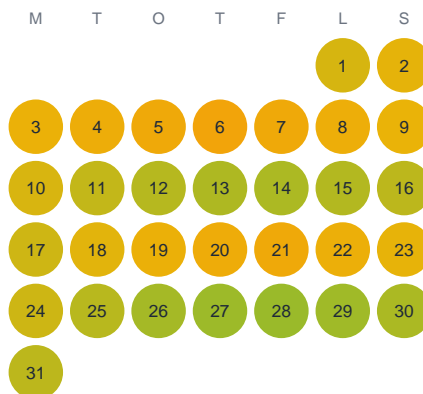

Huggtabell 2026 — Södersjön

Södersjön · Stockholm · huggtabell.se · modell v1 (2026-06)

Januari

Februari

Mars

April

Maj

Juni

Juli

Augusti

September

Oktober

November

December