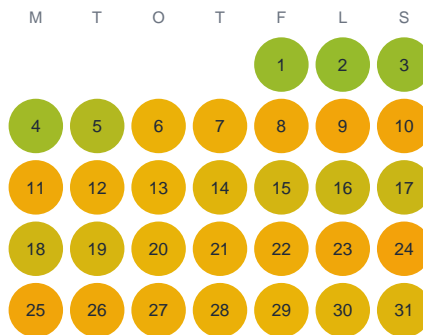

Huggtabell 2026 — Södersjön

Södersjön · Stockholm · huggtabell.se · modell v1 (2026-06)

Januari

Februari

Mars

April

Maj

Juni

Juli

Augusti

September

Oktober

November

December