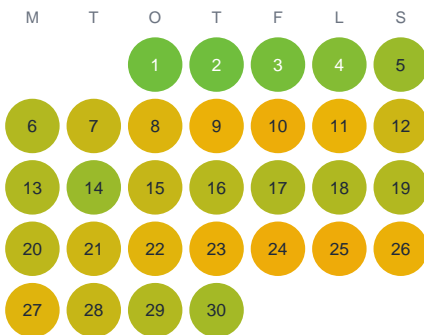

Huggtabell 2026 — Södersjön

Södersjön · Stockholm · huggtabell.se · modell v1 (2026-06)

Januari

Februari

Mars

April

Maj

Juni

Juli

Augusti

September

Oktober

November

December