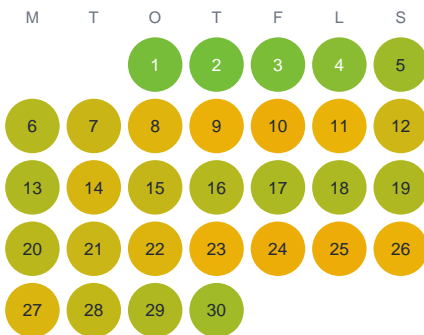

Huggtabell 2026 — Söderbysjön

Söderbysjön · Stockholm · huggtabell.se · modell v1 (2026-06)

Januari

Februari

Mars

April

Maj

Juni

Juli

Augusti

September

Oktober

November

December