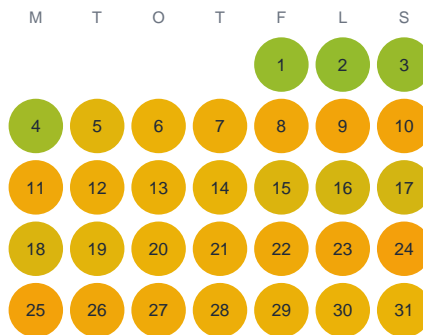

Huggtabell 2026 — Söderbysjön

Söderbysjön · Stockholm · huggtabell.se · modell v1 (2026-06)

Januari

Februari

Mars

April

Maj

Juni

Juli

Augusti

September

Oktober

November

December