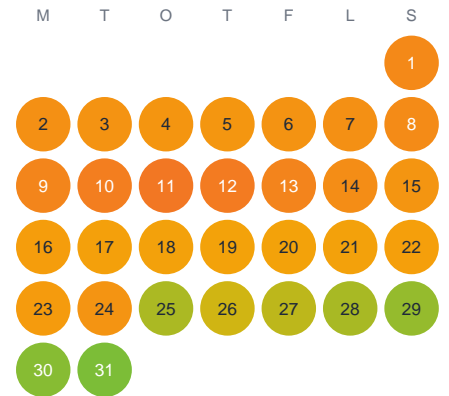

Huggtabell 2026 — Söderbysjön

Söderbysjön · Stockholm · huggtabell.se · modell v1 (2026-06)

Januari

Februari

Mars

April

Maj

Juni

Juli

Augusti

September

Oktober

November

December