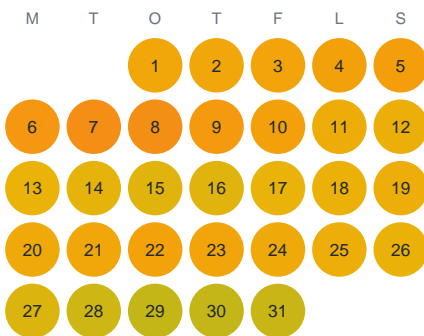

Huggtabell 2026 — Söderbysjön

Söderbysjön · Stockholm · huggtabell.se · modell v1 (2026-06)

Januari

Februari

Mars

April

Maj

Juni

Juli

Augusti

September

Oktober

November

December