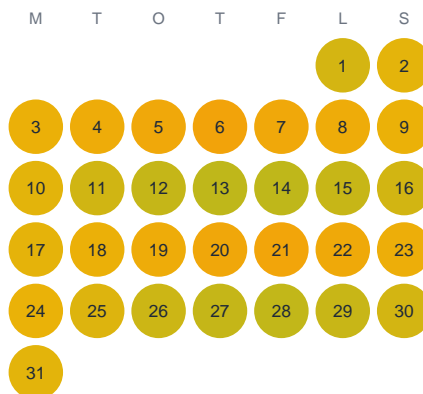

Huggtabell 2026 — Söderbysjön

Söderbysjön · Stockholm · huggtabell.se · modell v1 (2026-06)

Januari

Februari

Mars

April

Maj

Juni

Juli

Augusti

September

Oktober

November

December