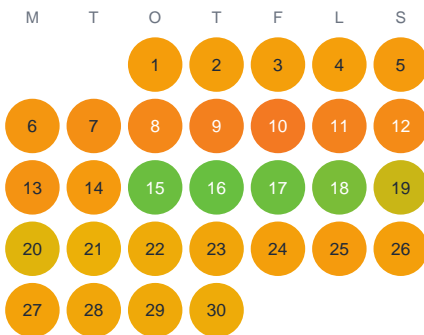

Huggtabell 2026 — Söder-Jöltjärn

Söder-Jöltjärn · Dalarna · huggtabell.se · modell v1 (2026-06)

Januari

Februari

Mars

April

Maj

Juni

Juli

Augusti

September

Oktober

November

December