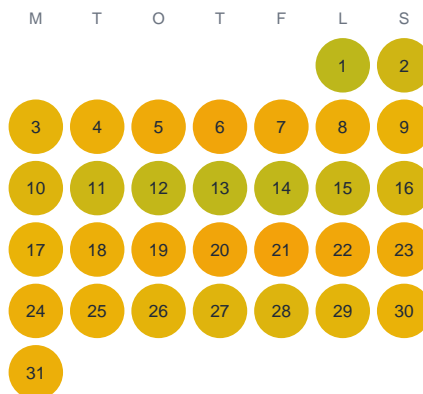

Huggtabell 2026 — Sågsjön

Sågsjön · Stockholm · huggtabell.se · modell v1 (2026-06)

Januari

Februari

Mars

April

Maj

Juni

Juli

Augusti

September

Oktober

November

December