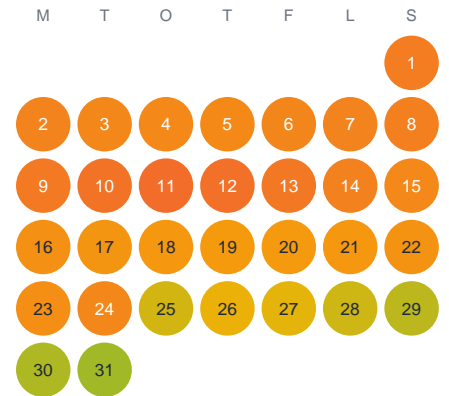

Huggtabell 2026 — Sågsjön

Sågsjön · Stockholm · huggtabell.se · modell v1 (2026-06)

Januari

Februari

Mars

April

Maj

Juni

Juli

Augusti

September

Oktober

November

December