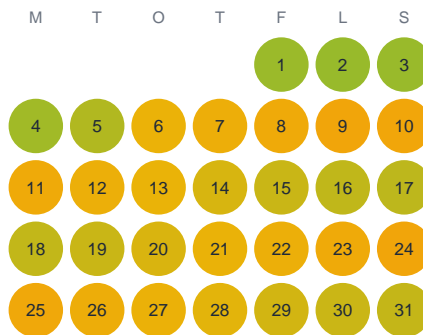

Huggtabell 2026 — Sågsjön

Sågsjön · Stockholm · huggtabell.se · modell v1 (2026-06)

Januari

Februari

Mars

April

Maj

Juni

Juli

Augusti

September

Oktober

November

December