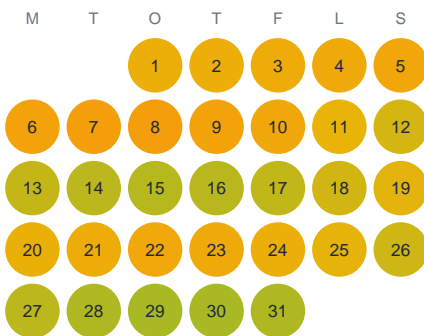

Huggtabell 2026 — Sågsjön

Sågsjön · Stockholm · huggtabell.se · modell v1 (2026-06)

Januari

Februari

Mars

April

Maj

Juni

Juli

Augusti

September

Oktober

November

December