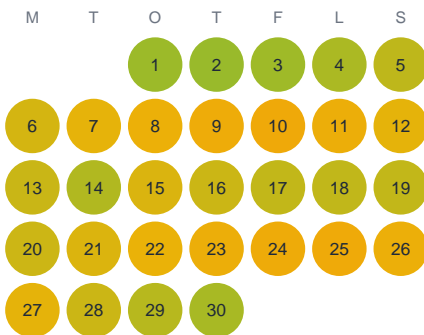

Huggtabell 2026 — Sågsjön

Sågsjön · Stockholm · huggtabell.se · modell v1 (2026-06)

Januari

Februari

Mars

April

Maj

Juni

Juli

Augusti

September

Oktober

November

December